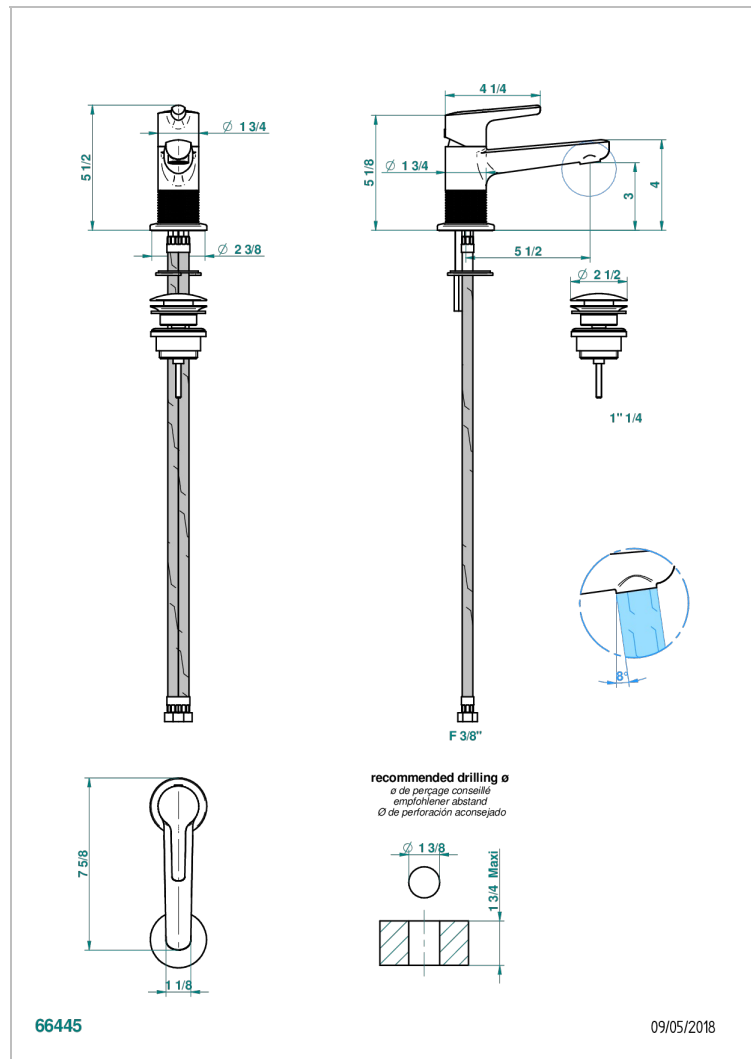

SYSTEM DIAMOND METAL WITH LEVER

G9D-6500

Waschtisch-einhebelmischer mit ablaufgarnitur

THG[®]
PARIS

EIGENSCHAFTEN

- ACS : 19ACCLY542

ZERTIFIZIERUNGEN

VERFÜGBARE OBERFLÄCHEN

Altnickel - H28
Blassgold - F30
Blassgold matt unlackiert - F31
Bronze hell - D01
Chrom - A02
Chrom matt - C02

Gold - F01
Gold matt - F07
Kupfer altrot matt lackiert - H07
Mattschwarz keramik - D30
Nickel matt - C01
Polished chrome with gold inlay - GA1