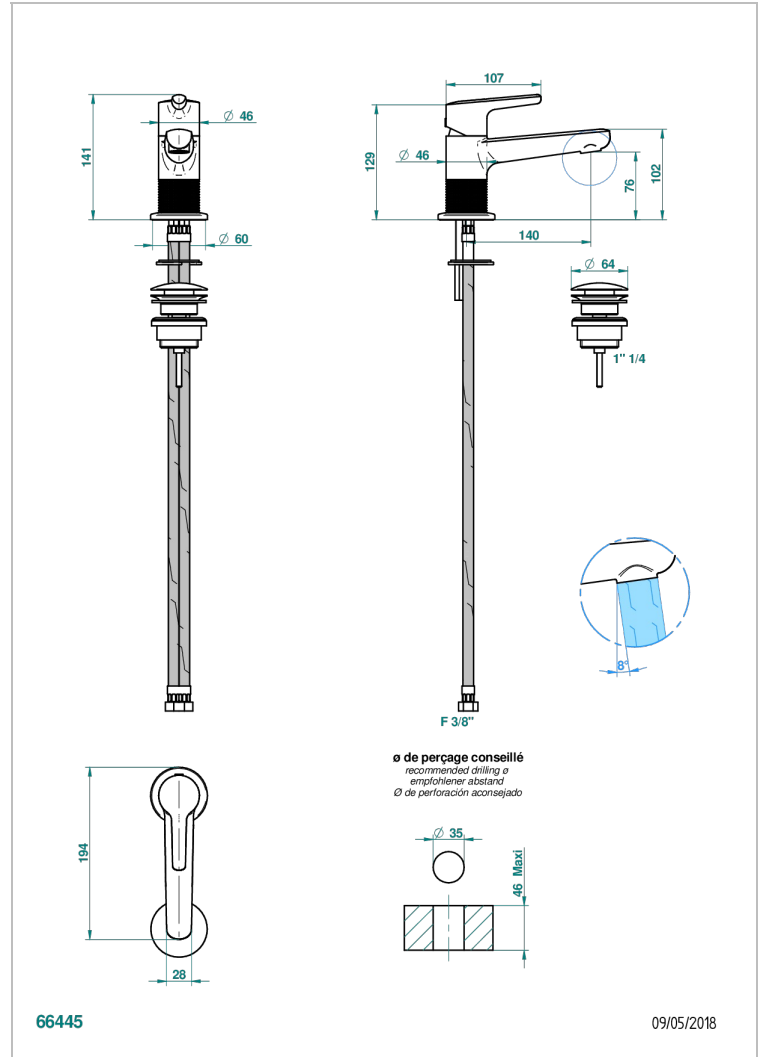

SYSTEM DIAMOND METAL WITH LEVER

G9D-6500

Waschtisch-einhebelmischer mit ablaufgarnitur

THG[®]
PARIS

EIGENSCHAFTEN

- ACS : 19ACCLY542

ZERTIFIZIERUNGEN

VERFÜGBARE OBERFLÄCHEN

Altnickel - H28
Blassgold - F30
Blassgold matt unlackiert - F31
Bronze hell - D01
Chrom - A02
Chrom matt - C02

Gold - F01
Gold matt - F07
Kupfer altrot matt lackiert - H07
Mattschwarz keramik - D30
Nickel matt - C01
Polished chrome with gold inlay - GA1