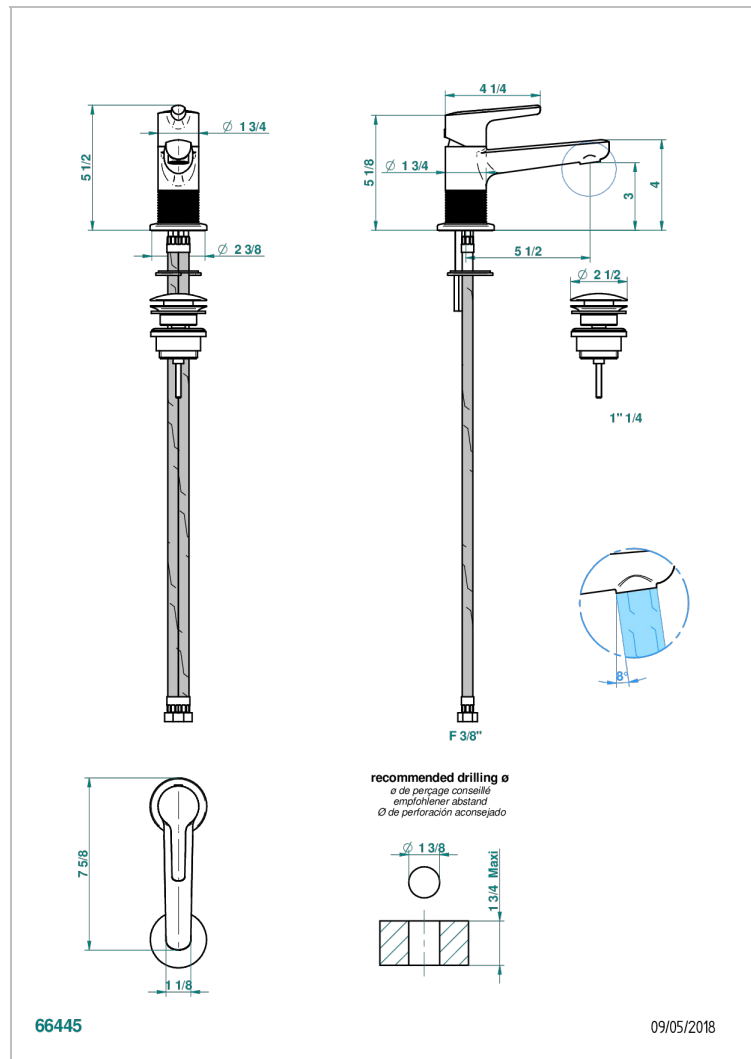

SYSTEM METAL DIAMANT С РУКОЯТКАМИ

G9D-6500

Смеситель для раковины однорычажный с донным клапаном

THG[®]
PARIS

ХАРАКТЕРИСТИКИ

- ACS : 19ACCLY542

СТАНДАРТЫ

ДОСТУПНЫЕ ВАРИАНТЫ ПОКРЫТИЙ