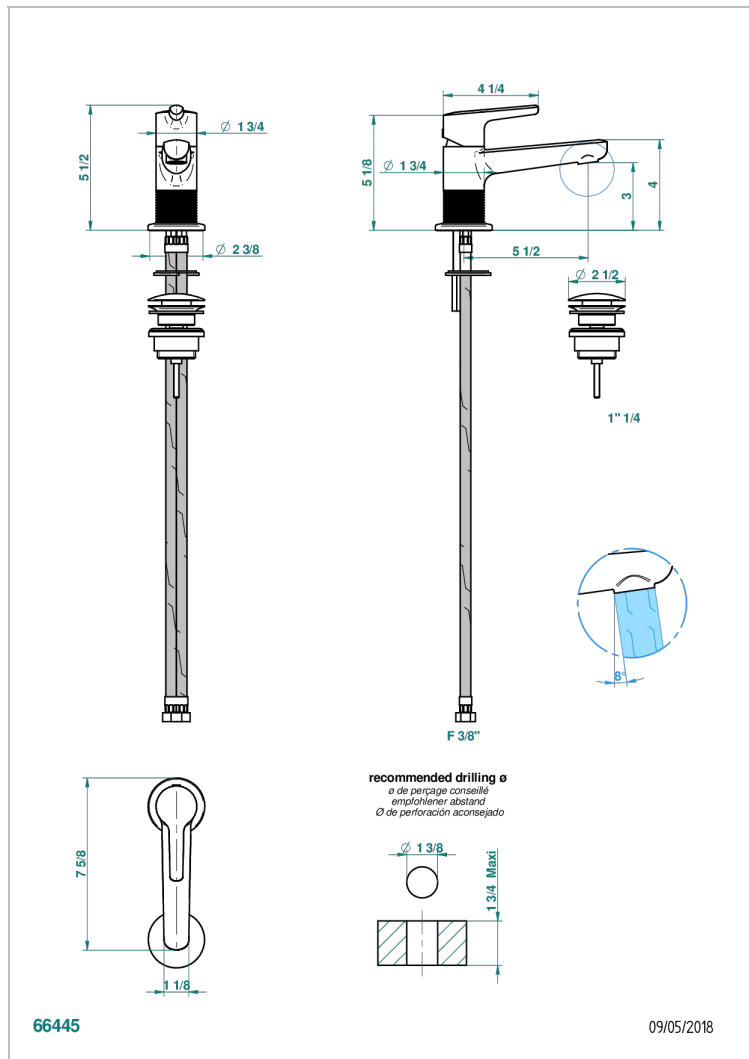

# SYSTEM DIAMOND METAL WITH LEVER

G9D-6500

Waschtisch-einhebelmischer mit ablaufgarnitur

THG<sup>®</sup>  
PARIS