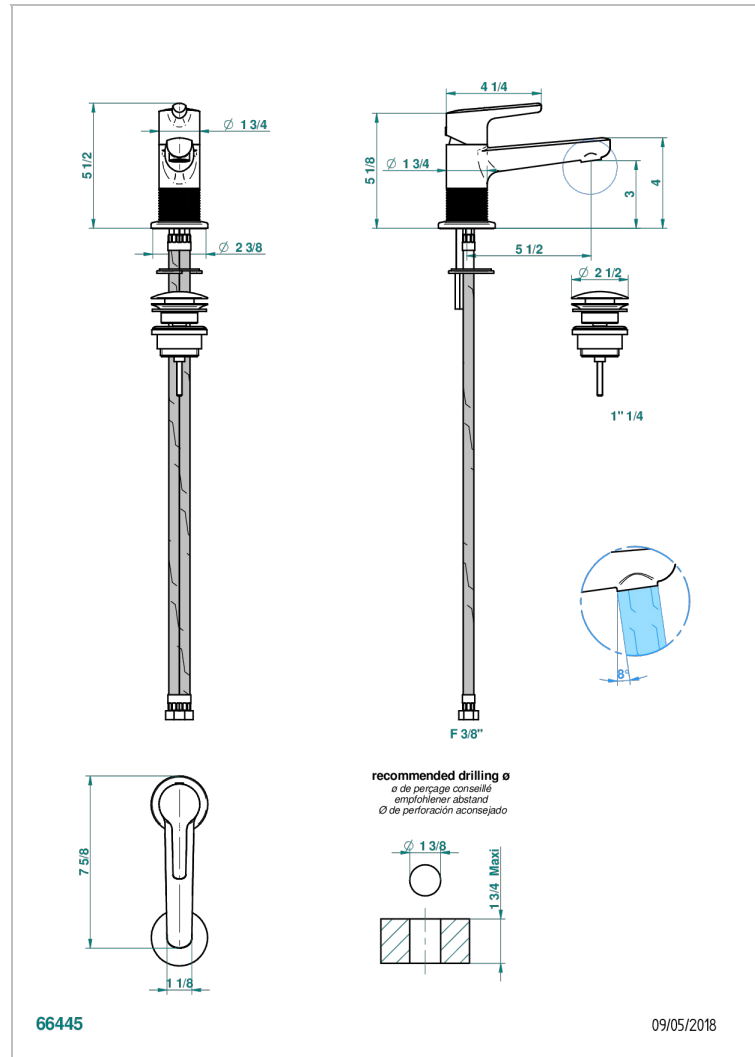

SYSTEM METAL DIAMANT

G9C-6500

Mitigeur de lavabo avec vidage

THG[®]
PARIS

CARACTÉRISTIQUES

- ACS : 19ACCLY542

CERTIFICATIONS

FINITIONS DISPONIBLES

Bronze clair - D01
Chromé - A02
Chromé insert doré - GA1
Chromé mat - C02
Doré brillant - F01
Doré mat - F07

Nickel brillant - B01
Nickel mat - C01
Noir mat céramique - D30
Or pâle - F30
Or pâle mat - F31
Pvd blush - H62