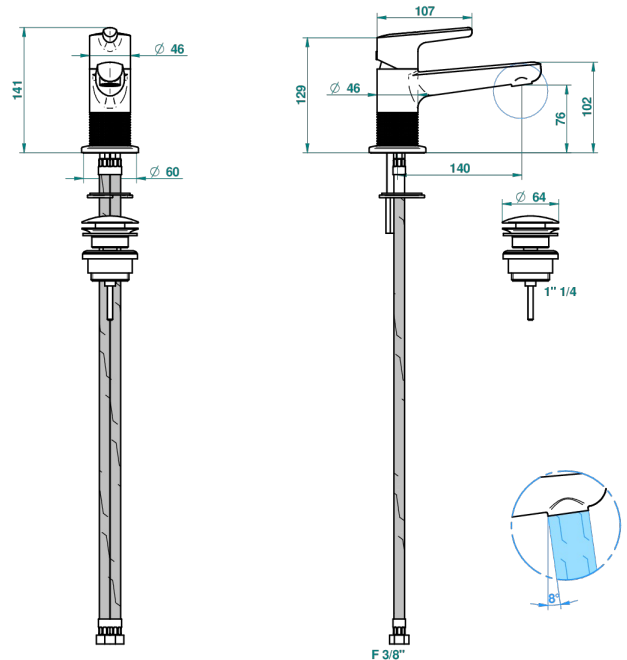

SYSTEM METAL DIAMANT

G9C-6500

Mitigeur de lavabo avec vidage

THG®
PARIS

F 3/8"

66445

09/05/2018

CARACTÉRISTIQUES

- ACS : 19ACCLY542

CERTIFICATIONS

FINITIONS DISPONIBLES

Bronze clair - D01
Chromé - A02
Chromé insert doré - GA1
Chromé mat - C02
Doré brillant - F01
Doré mat - F07

Nickel brillant - B01
Nickel mat - C01
Noir mat céramique - D30
Or pâle - F30
Or pâle mat - F31
Pvd blush - H62

Pvd blush mat - H60
Pvd couleur bronze brown - F33
Pvd couleur bronze brown - mat - F34
Pvd couleur doré - H52
Pvd couleur doré mat - H53
Pvd couleur laiton - H49

Pvd couleur laiton mat - H50
Pvd couleur nickel - H55
Pvd couleur nickel mat - H56
Pvd graphite - H64
Pvd graphite mat - H65
Pvd umber - H66

Pvd umber mat - H67
Vieux cuivre rouge mat - H07
Vieux nickel - H28