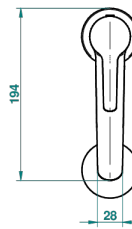

66445

09/05/2018

CARACTÉRISTIQUES

- ACS : 19ACCLY542

CERTIFICATIONS

FINITIONS DISPONIBLES

Bronze clair - D01
Chromé - A02
Chromé insert doré - GA1
Chromé mat - C02
Doré brillant - F01
Doré mat - F07

Nickel brillant - B01
Nickel mat - C01
Noir mat céramique - D30
Or pâle - F30
Or pâle mat - F31
Pvd blush - H62

Pvd blush mat - H60
Pvd couleur bronze brown - F33
Pvd couleur bronze brown - mat - F34
Pvd couleur doré - H52
Pvd couleur doré mat - H53
Pvd couleur laiton - H49

Pvd couleur laiton mat - H50
Pvd couleur nickel - H55
Pvd couleur nickel mat - H56
Pvd graphite - H64
Pvd graphite mat - H65
Pvd umber - H66

Pvd umber mat - H67
Vieux cuivre rouge mat - H07
Vieux nickel - H28