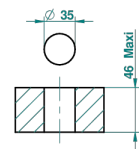

66445

09/05/2018

CARACTÉRISTIQUES

- ACS : 19ACCLY542

CERTIFICATIONS

FINITIONS DISPONIBLES

Bronze clair - D01
Chromé - A02
Chromé insert doré - GA1
Chromé mat - C02
Doré brillant - F01
Doré mat - F07

Nickel brillant - B01
Nickel mat - C01
Noir mat céramique - D30
Or pâle - F30
Or pâle mat - F31
Pvd blush - H62

Pvd blush mat - H60
Pvd couleur bronze brown - F33
Pvd couleur bronze brown - mat - F34
Pvd couleur doré - H52
Pvd couleur doré mat - H53
Pvd couleur laiton - H49

Pvd couleur laiton mat - H50
Pvd couleur nickel - H55
Pvd couleur nickel mat - H56
Pvd graphite - H64
Pvd graphite mat - H65
Pvd umber - H66

Pvd umber mat - H67
Vieux cuivre rouge mat - H07
Vieux nickel - H28