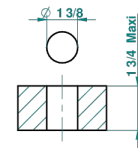

66445

09/05/2018

CARACTÉRISTIQUES

- ACS : 19ACCLY542

CERTIFICATIONS

FINITIONS DISPONIBLES

Bronze clair - D01
Chromé - A02
Chromé insert doré - GA1
Chromé mat - C02
Doré brillant - F01
Doré mat - F07

Nickel brillant - B01
Nickel mat - C01
Noir mat céramique - D30
Or pâle - F30
Or pâle mat - F31
Pvd blush - H62

Pvd blush mat - H60
Pvd couleur bronze brown - F33
Pvd couleur bronze brown - mat - F34
Pvd couleur doré - H52
Pvd couleur doré mat - H53
Pvd couleur laiton - H49

Pvd couleur laiton mat - H50
Pvd couleur nickel - H55
Pvd couleur nickel mat - H56
Pvd graphite - H64
Pvd graphite mat - H65
Pvd umber - H66

Pvd umber mat - H67
Vieux cuivre rouge mat - H07
Vieux nickel - H28