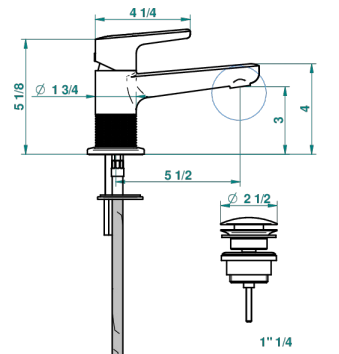

SYSTEM METAL DIAMANT

G9C-6500

Mitigeur de lavabo avec vidage

THG®
PARIS

F 3/8"

66445

09/05/2018

CARACTÉRISTIQUES

- ACS : 19ACCLY542

CERTIFICATIONS

FINITIONS DISPONIBLES

Bronze clair - D01
Chromé - A02
Chromé insert doré - GA1
Chromé mat - C02
Doré brillant - F01
Doré mat - F07

Nickel brillant - B01
Nickel mat - C01
Noir mat céramique - D30
Or pâle - F30
Or pâle mat - F31
Pvd blush - H62

Pvd blush mat - H60
Pvd couleur bronze brown - F33
Pvd couleur bronze brown - mat - F34
Pvd couleur doré - H52
Pvd couleur doré mat - H53
Pvd couleur laiton - H49

Pvd couleur laiton mat - H50
Pvd couleur nickel - H55
Pvd couleur nickel mat - H56
Pvd graphite - H64
Pvd graphite mat - H65
Pvd umber - H66

Pvd umber mat - H67
Vieux cuivre rouge mat - H07
Vieux nickel - H28