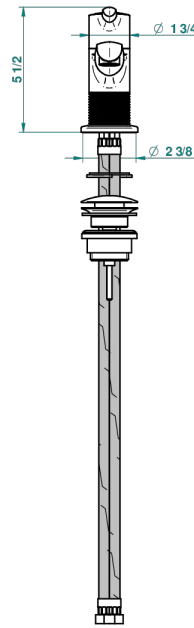

SYSTEM METAL DIAMANT

G9C-6500

Mitigeur de lavabo avec vidage

THG®
PARIS

F 3/8"

66445

09/05/2018

CARACTÉRISTIQUES

- ACS : 19ACCLY542

CERTIFICATIONS

FINITIONS DISPONIBLES

Bronze clair - D01
Chromé - A02
Chromé insert doré - GA1
Chromé mat - C02
Doré brillant - F01
Doré mat - F07

Nickel brillant - B01
Nickel mat - C01
Noir mat céramique - D30
Or pâle - F30
Or pâle mat - F31
Pvd blush - H62

Pvd blush mat - H60
Pvd couleur bronze brown - F33
Pvd couleur bronze brown - mat - F34
Pvd couleur doré - H52
Pvd couleur doré mat - H53
Pvd couleur laiton - H49

Pvd couleur laiton mat - H50
Pvd couleur nickel - H55
Pvd couleur nickel mat - H56
Pvd graphite - H64
Pvd graphite mat - H65
Pvd umber - H66

Pvd umber mat - H67
Vieux cuivre rouge mat - H07
Vieux nickel - H28