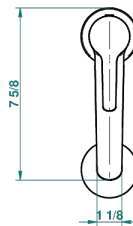

66445

09/05/2018

CARACTÉRISTIQUES

- ACS : 19ACCLY542

CERTIFICATIONS

FINITIONS DISPONIBLES

Bronze clair - D01
Chromé - A02
Chromé insert doré - GA1
Chromé mat - C02
Doré brillant - F01
Doré mat - F07

Nickel brillant - B01
Nickel mat - C01
Noir mat céramique - D30
Or pâle - F30
Or pâle mat - F31
Pvd blush - H62

Pvd blush mat - H60
Pvd couleur bronze brown - F33
Pvd couleur bronze brown - mat - F34
Pvd couleur doré - H52
Pvd couleur doré mat - H53
Pvd couleur laiton - H49

Pvd couleur laiton mat - H50
Pvd couleur nickel - H55
Pvd couleur nickel mat - H56
Pvd graphite - H64
Pvd graphite mat - H65
Pvd umber - H66

Pvd umber mat - H67
Vieux cuivre rouge mat - H07
Vieux nickel - H28