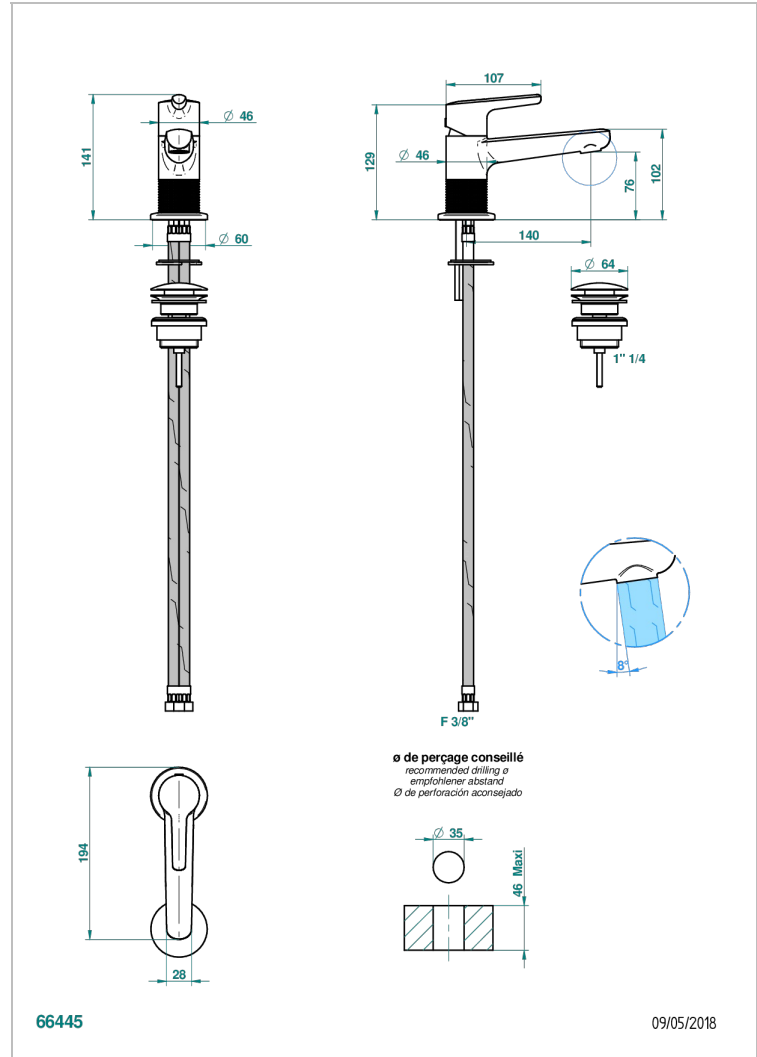

SYSTEM METAL DIAMANT

G9C-6500

Mitigeur de lavabo avec vidage

THG[®]
PARIS

CARACTÉRISTIQUES

- ACS : 19ACCLY542

CERTIFICATIONS

FINITIONS DISPONIBLES

Bronze clair - D01
Chromé - A02
Chromé insert doré - GA1
Chromé mat - C02
Doré brillant - F01
Doré mat - F07

Nickel brillant - B01
Nickel mat - C01
Noir mat céramique - D30
Or pâle - F30
Or pâle mat - F31
Pvd blush - H62