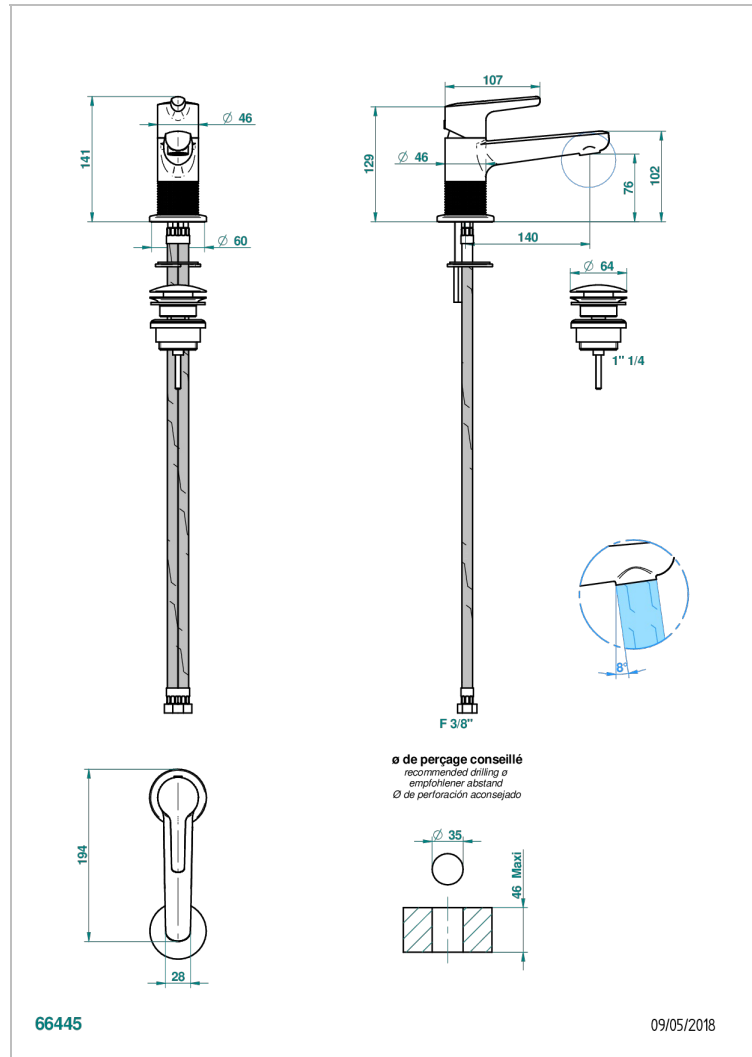

SYSTEM DIAMOND METAL

G9C-6500

Monomando de lavabo con vaciador

THG[®]
PARIS

CARACTERÍSTICAS

- ACS : 19ACCLY542

ESTÁNDAR

ACABADOS DISPONIBLES

Bronce claro - D01
Cerámica negra mate - D30
Cobre viejo mate - H07
Cromo - A02
Cromo mate - C02
Dorado - F01

Dorado mate - F07
Dorado pálido - F30
Dorado pálido mate (sin barniz) - F31
Níquel - B01
Níquel mate - C01
Níquel viejo - H28