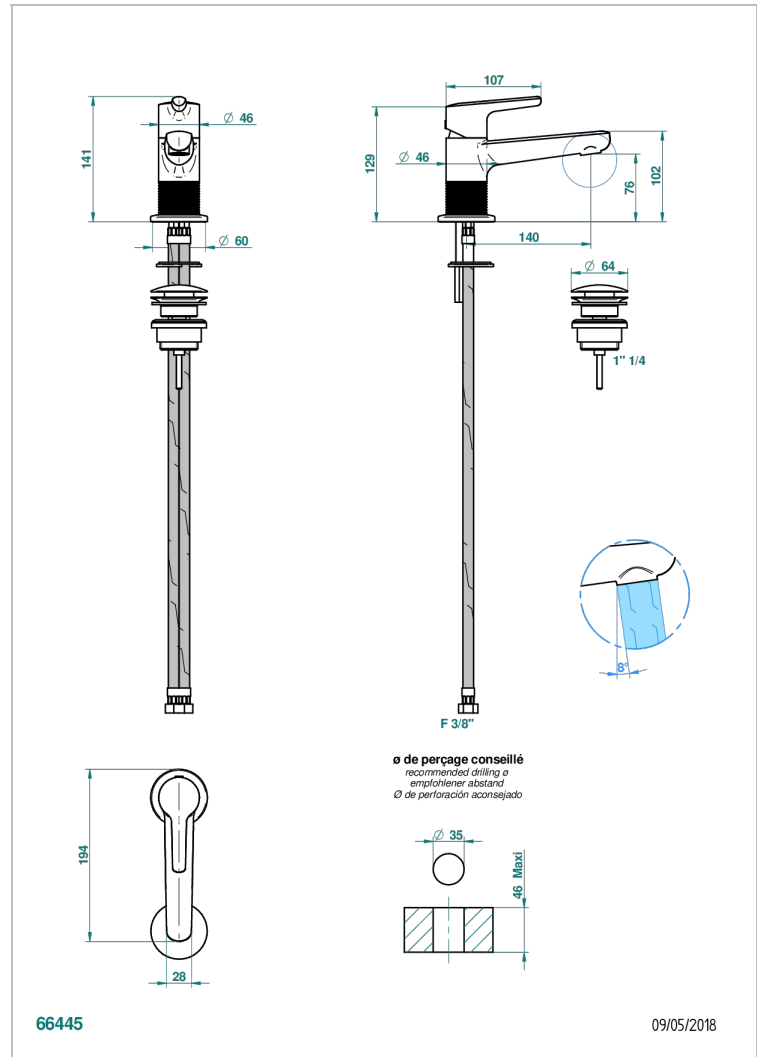

# SYSTEM DIAMOND METAL

G9C-6500

Waschtisch-einhebelmischer mit ablaufgarnitur

THG<sup>®</sup>  
PARIS