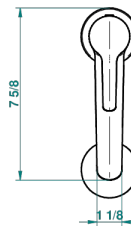

SYSTEM METAL DIAMANT

G9C-6500

Mitigeur de lavabo avec vidage

THG®
PARIS

66445

09/05/2018

CARACTÉRISTIQUES

- ACS : 19ACCLY542

CERTIFICATIONS

FINITIONS DISPONIBLES

Bronze clair - D01
Chromé - A02
Chromé insert doré - GA1
Chromé mat - C02
Doré brillant - F01
Doré mat - F07

Nickel brillant - B01
Nickel mat - C01
Noir mat céramique - D30
Or pâle - F30
Or pâle mat - F31
Pvd blush - H62

Pvd blush mat - H60
Pvd couleur bronze brown - F33
Pvd couleur bronze brown - mat - F34
Pvd couleur doré - H52
Pvd couleur doré mat - H53
Pvd couleur laiton - H49

Pvd couleur laiton mat - H50
Pvd couleur nickel - H55
Pvd couleur nickel mat - H56
Pvd graphite - H64
Pvd graphite mat - H65
Pvd umber - H66

Pvd umber mat - H67
Vieux cuivre rouge mat - H07
Vieux nickel - H28