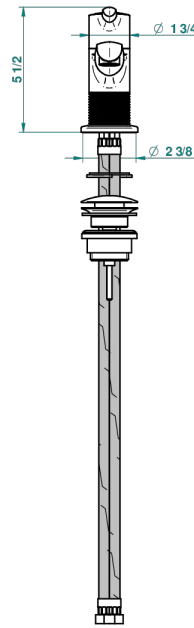

SYSTEM METAL DIAMANT

G9C-6500

Mitigeur de lavabo avec vidage

THG®
PARIS

66445

09/05/2018

CARACTÉRISTIQUES

- ACS : 19ACCLY542

CERTIFICATIONS

FINITIONS DISPONIBLES

Bronze clair - D01
Chromé - A02
Chromé insert doré - GA1
Chromé mat - C02
Doré brillant - F01
Doré mat - F07

Nickel brillant - B01
Nickel mat - C01
Noir mat céramique - D30
Or pâle - F30
Or pâle mat - F31
Pvd blush - H62

Pvd blush mat - H60
Pvd couleur bronze brown - F33
Pvd couleur bronze brown - mat - F34
Pvd couleur doré - H52
Pvd couleur doré mat - H53
Pvd couleur laiton - H49

Pvd couleur laiton mat - H50
Pvd couleur nickel - H55
Pvd couleur nickel mat - H56
Pvd graphite - H64
Pvd graphite mat - H65
Pvd umber - H66

Pvd umber mat - H67
Vieux cuivre rouge mat - H07
Vieux nickel - H28