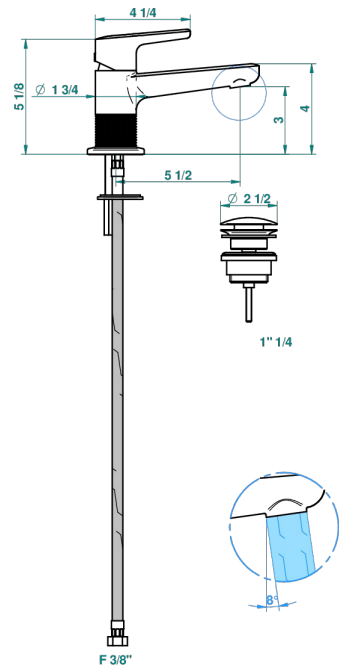

SYSTEM METAL DIAMANT

G9C-6500

Mitigeur de lavabo avec vidage

THG®
PARIS

66445

09/05/2018

CARACTÉRISTIQUES

- ACS : 19ACCLY542

CERTIFICATIONS

FINITIONS DISPONIBLES

Bronze clair - D01
Chromé - A02
Chromé insert doré - GA1
Chromé mat - C02
Doré brillant - F01
Doré mat - F07

Nickel brillant - B01
Nickel mat - C01
Noir mat céramique - D30
Or pâle - F30
Or pâle mat - F31
Pvd blush - H62

Pvd blush mat - H60
Pvd couleur bronze brown - F33
Pvd couleur bronze brown - mat - F34
Pvd couleur doré - H52
Pvd couleur doré mat - H53
Pvd couleur laiton - H49

Pvd couleur laiton mat - H50
Pvd couleur nickel - H55
Pvd couleur nickel mat - H56
Pvd graphite - H64
Pvd graphite mat - H65
Pvd umber - H66

Pvd umber mat - H67
Vieux cuivre rouge mat - H07
Vieux nickel - H28