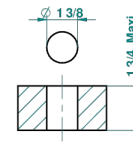

SYSTEM METAL DIAMANT

G9C-6500

Mitigeur de lavabo avec vidage

THG®
PARIS

66445

09/05/2018

CARACTÉRISTIQUES

- ACS : 19ACCLY542

CERTIFICATIONS

FINITIONS DISPONIBLES

Bronze clair - D01
Chromé - A02
Chromé insert doré - GA1
Chromé mat - C02
Doré brillant - F01
Doré mat - F07

Nickel brillant - B01
Nickel mat - C01
Noir mat céramique - D30
Or pâle - F30
Or pâle mat - F31
Pvd blush - H62

Pvd blush mat - H60
Pvd couleur bronze brown - F33
Pvd couleur bronze brown - mat - F34
Pvd couleur doré - H52
Pvd couleur doré mat - H53
Pvd couleur laiton - H49

Pvd couleur laiton mat - H50
Pvd couleur nickel - H55
Pvd couleur nickel mat - H56
Pvd graphite - H64
Pvd graphite mat - H65
Pvd umber - H66

Pvd umber mat - H67
Vieux cuivre rouge mat - H07
Vieux nickel - H28