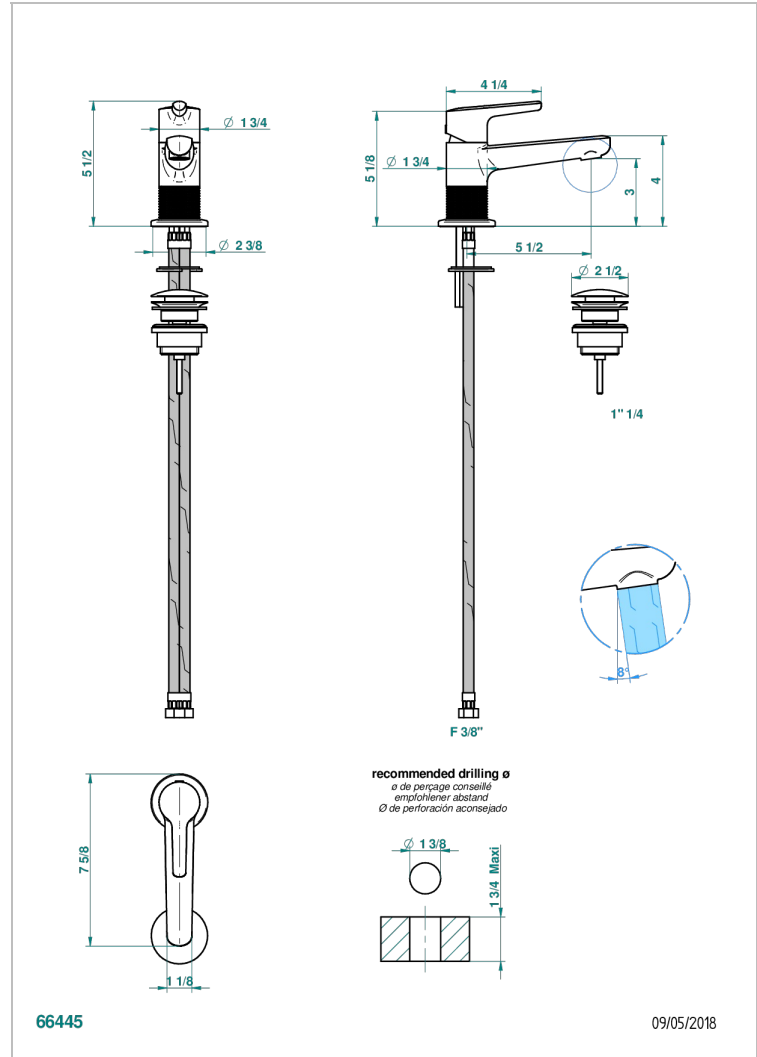

# SYSTEM DIAMOND METAL

G9C-6500

Waschtisch-einhebelmischer mit ablaufgarnitur

THG<sup>®</sup>  
PARIS