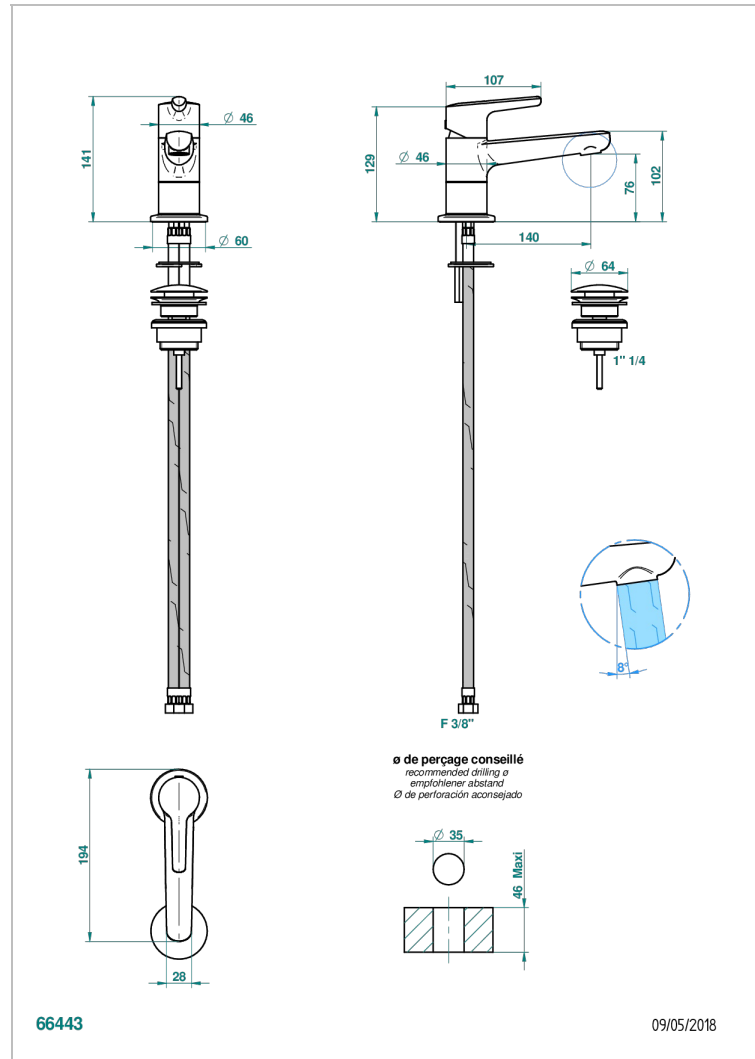

SYSTEM SMOOTH METAL WITH LEVER

G9B-6500

Waschtisch-einhebelmischer mit ablaufgarnitur

THG[®]
PARIS

EIGENSCHAFTEN

- ACS : 19ACCLY542

ZERTIFIZIERUNGEN

TECHNISCHE DATEN

- Recommandé : 3 bars (max. 5 bars) - Advised : 43,5 psi (max. 72 psi)
- 15 l/min à 3 bars (4 gpm at 43.5 psi)

VERFÜGBARE OBERFLÄCHEN

Altnickel - H28
Blassgold - F30
Blassgold matt unlackiert - F31
Bronze hell - D01
Chrom - A02
Chrom matt - C02