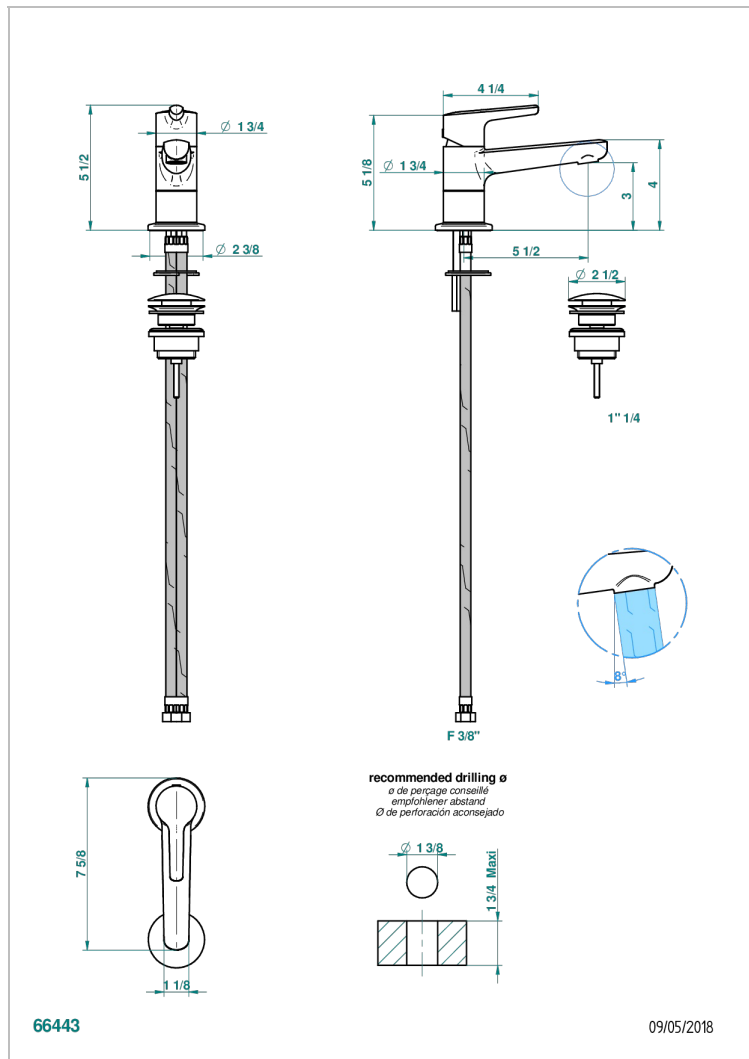

SYSTEM SMOOTH METAL WITH LEVER

G9B-6500

Waschtisch-einhebelmischer mit ablaufgarnitur

THG[®]
PARIS

EIGENSCHAFTEN

- ACS : 19ACCLY542

ZERTIFIZIERUNGEN

TECHNISCHE DATEN

- Recommandé : 3 bars (max. 5 bars) - Advised : 43,5 psi (max. 72 psi)
- 15 l/min à 3 bars (4 gpm at 43.5 psi)

VERFÜGBARE OBERFLÄCHEN

Altnickel - H28
Blassgold - F30
Blassgold matt unlackiert - F31
Bronze hell - D01
Chrom - A02
Chrom matt - C02