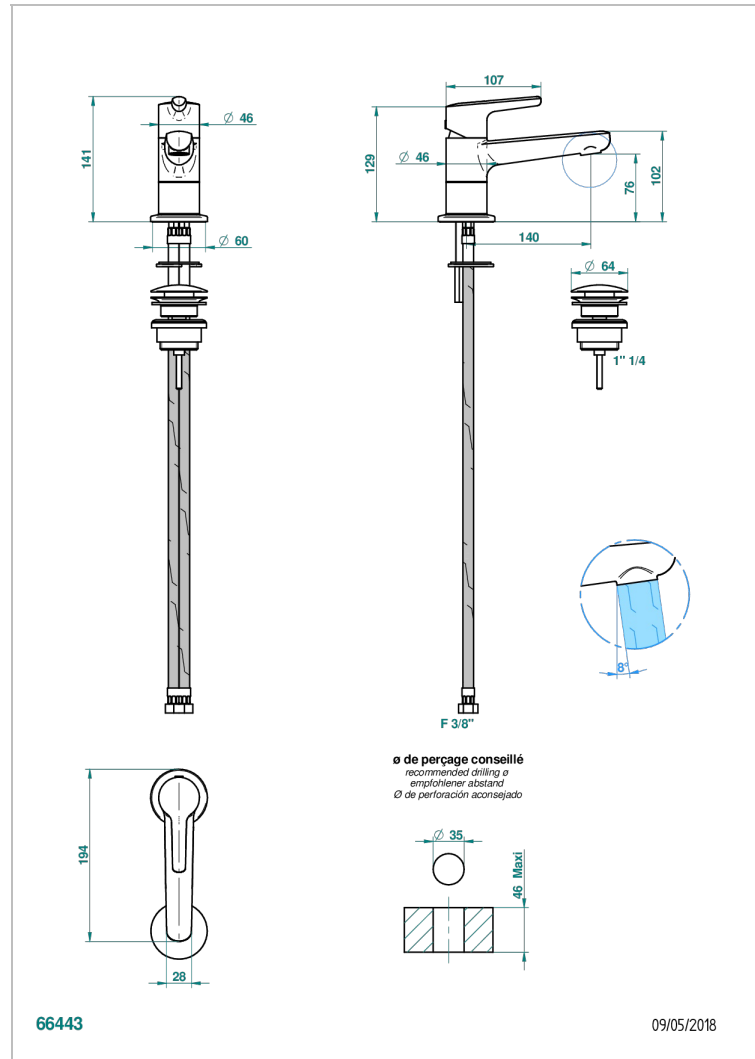

# SYSTEM SMOOTH METAL WITH LEVER

G9B-6500

Waschtisch-einhebelmischer mit ablaufgarnitur

THG<sup>®</sup>  
PARIS