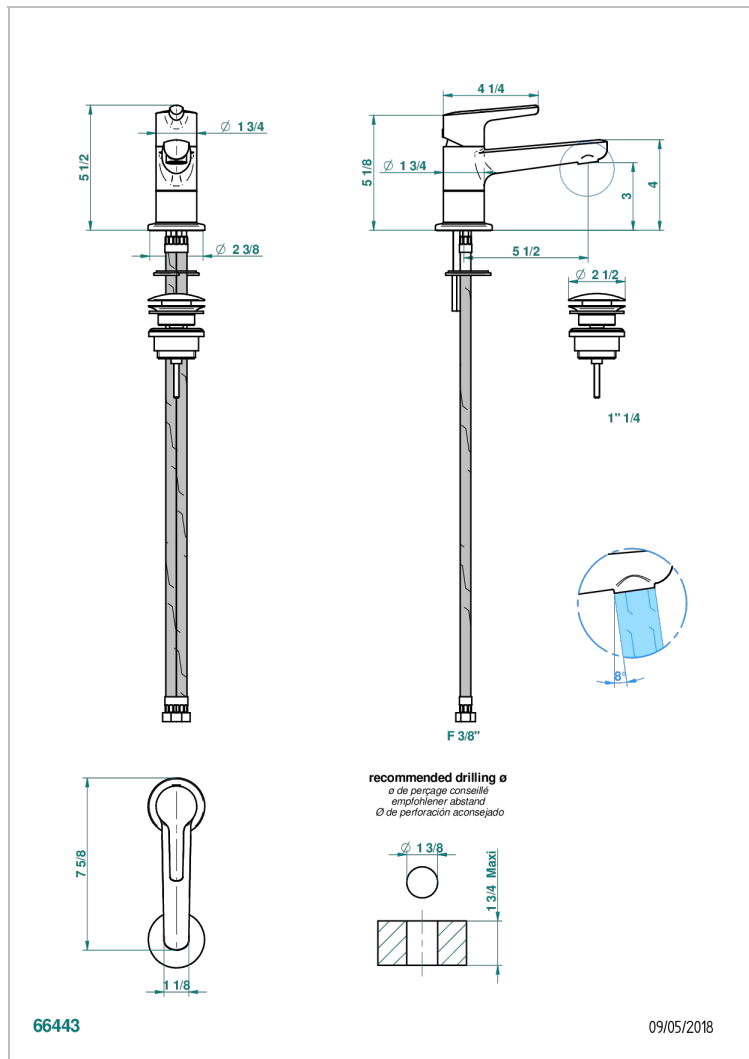

# SYSTEM SMOOTH METAL WITH LEVER

G9B-6500

Waschtisch-einhebelmischer mit ablaufgarnitur

THG<sup>®</sup>  
PARIS