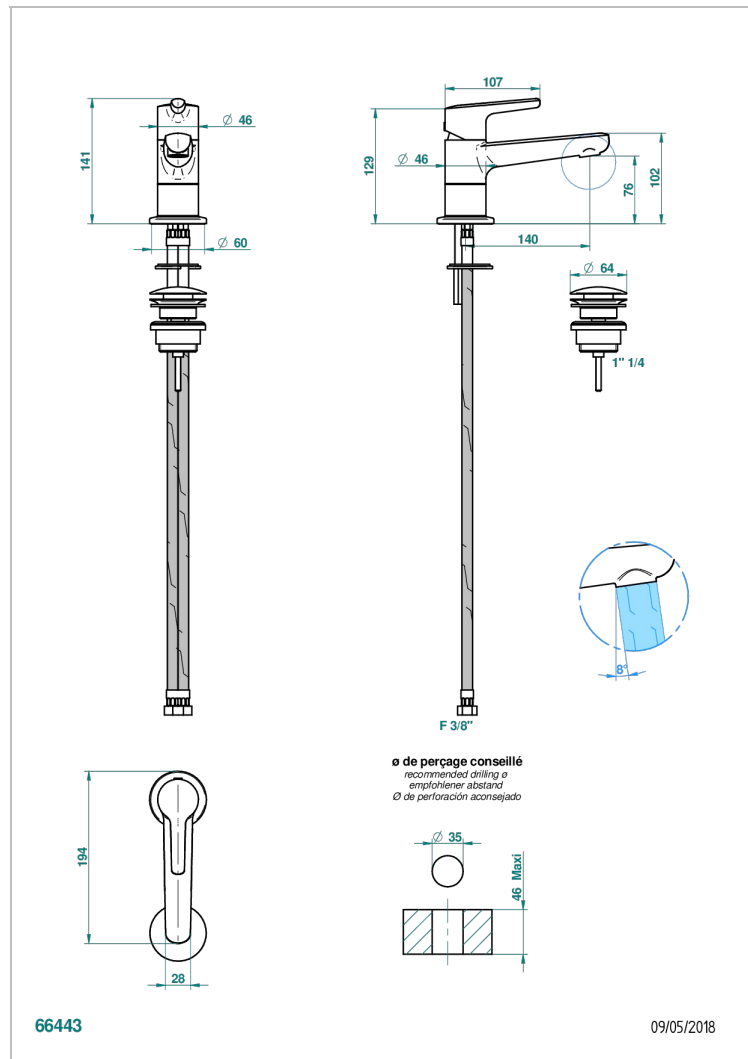

SYSTEM SMOOTH METAL

G9A-6500

Waschtisch-einhebelmischer mit ablaufgarnitur

THG[®]
PARIS

EIGENSCHAFTEN

- ACS : 19ACCLY542

ZERTIFIZIERUNGEN

TECHNISCHE DATEN

- Recommandé : 3 bars (max. 5 bars) - Advised : 43,5 psi (max. 72 psi)
- 15 l/min à 3 bars (4 gpm at 43.5 psi)

VERFÜGBARE OBERFLÄCHEN

Altnickel - H28
Blassgold - F30
Blassgold matt unlackiert - F31
Bronze hell - D01
Chrom - A02
Chrom matt - C02