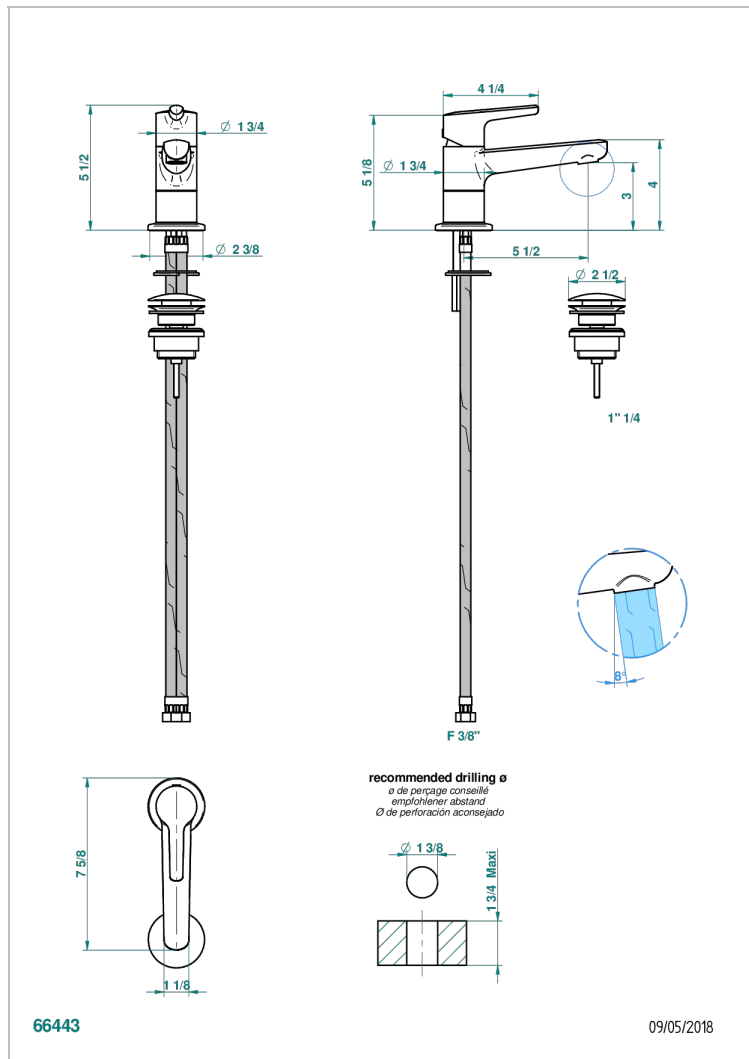

SYSTEM SMOOTH METAL

G9A-6500

Waschtisch-einhebelmischer mit ablaufgarnitur

THG[®]
PARIS

EIGENSCHAFTEN

- ACS : 19ACCLY542

ZERTIFIZIERUNGEN

TECHNISCHE DATEN

- Recommandé : 3 bars (max. 5 bars) - Advised : 43,5 psi (max. 72 psi)
- 15 l/min à 3 bars (4 gpm at 43.5 psi)

VERFÜGBARE OBERFLÄCHEN

Altnickel - H28
Blassgold - F30
Blassgold matt unlackiert - F31
Bronze hell - D01
Chrom - A02
Chrom matt - C02