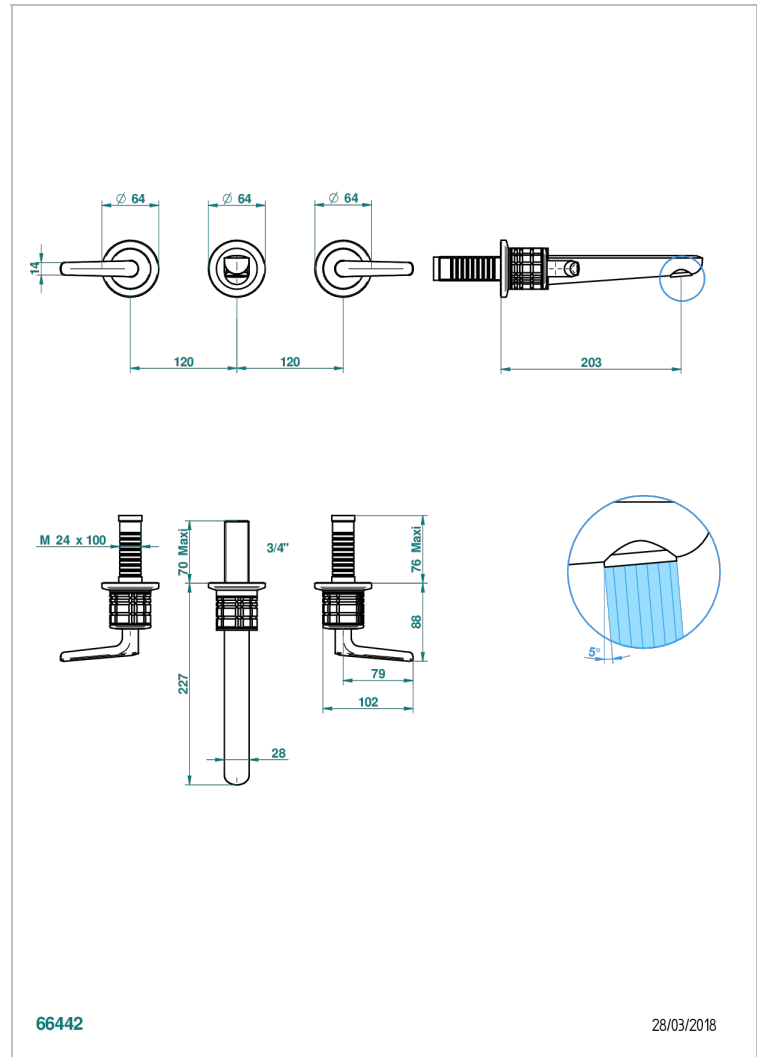

SYSTEM CRISTAL A MANETTES

G9K-40GBUS

Garniture pour mélangeur de lavabo mural - bec goliath- standard américain

THG[®]
PARIS

CARACTÉRISTIQUES

- System Cristal à manettes
- Garniture pour mélangeur de lavabo mural - bec goliath- standard américain

PRODUITS ASSOCIÉS

- Ref. G00-40AM/US Partie à encastrer pour mélangeur mural - version manettes- standard américain

FINITIONS DISPONIBLES

Bronze clair - D01
Chromé - A02
Chromé mat - C02
Doré brillant - F01
Doré mat - F07
Nickel brillant - B01