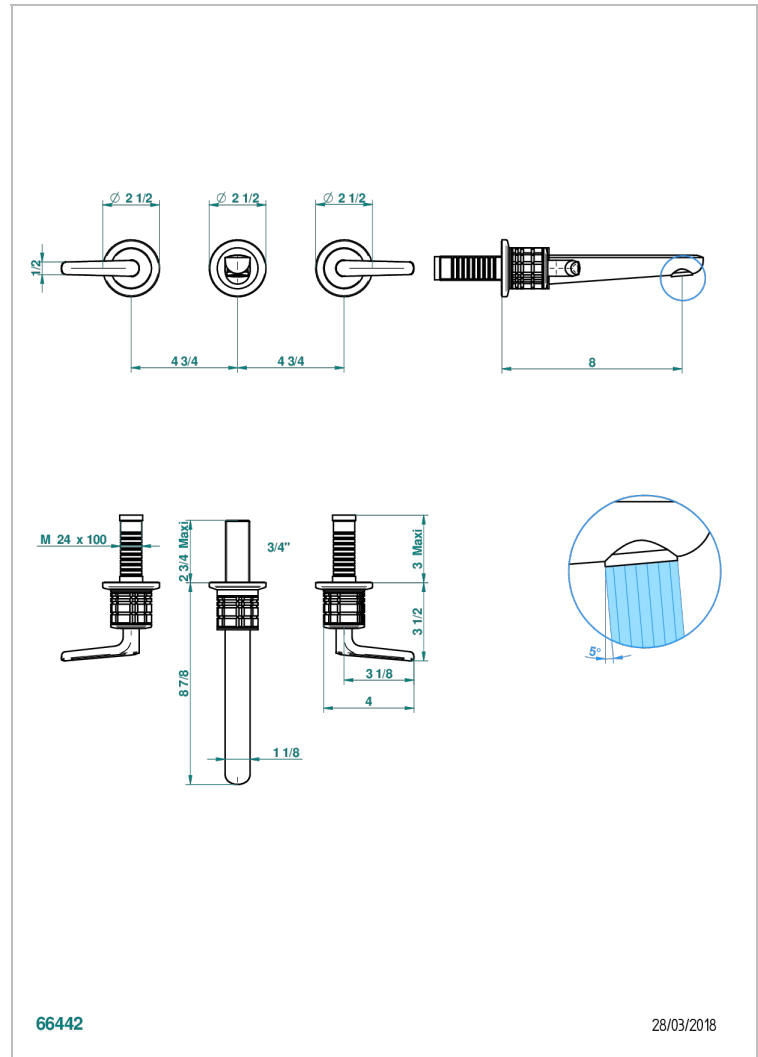

SYSTEM CRISTAL A MANETTES

G9K-40GBUS

Garniture pour mélangeur de lavabo mural - bec goliath- standard américain

THG[®]
PARIS

CARACTÉRISTIQUES

- System Cristal à manettes
- Garniture pour mélangeur de lavabo mural - bec goliath- standard américain

PRODUITS ASSOCIÉS

- Ref. G00-40AM/US Partie à encastrer pour mélangeur mural - version manettes- standard américain

FINITIONS DISPONIBLES

Bronze clair - D01
Chromé - A02
Chromé mat - C02
Doré brillant - F01
Doré mat - F07
Nickel brillant - B01