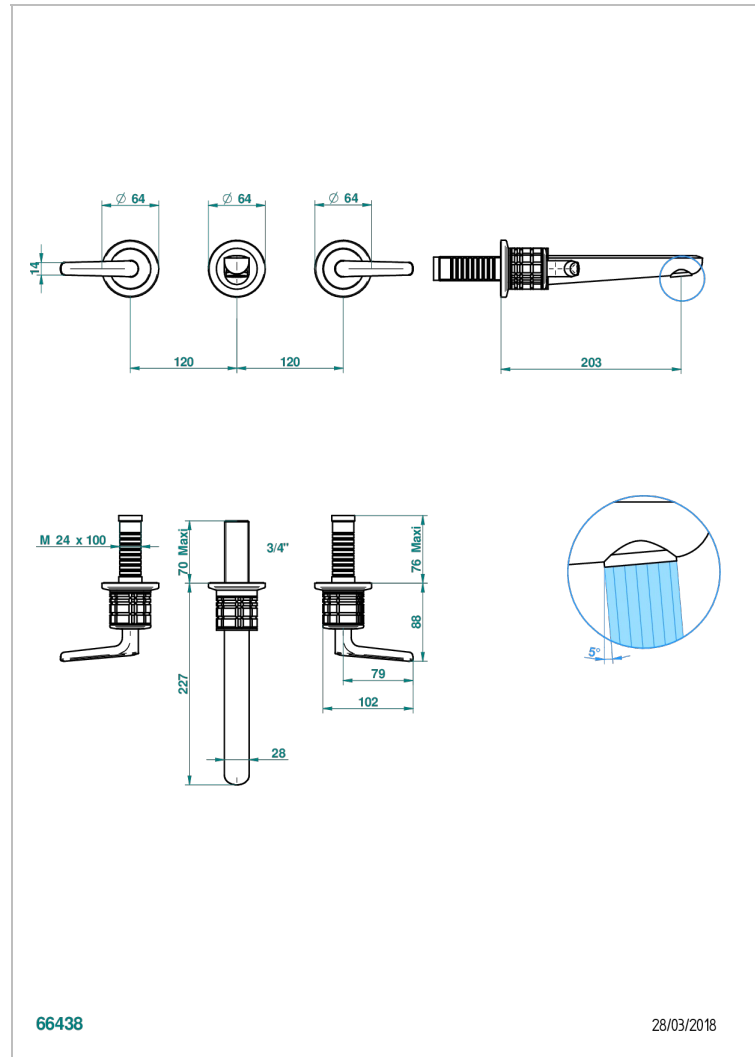

# SYSTEM HOWLITE A MANETTES

G9H-40GBUS

Garniture pour mélangeur de lavabo mural - bec goliath- standard américain

THG<sup>®</sup>  
PARIS

66438

28/03/2018

## CARACTÉRISTIQUES

- System Howlite à manettes
- Garniture pour mélangeur de lavabo mural - bec goliath- standard américain

## PRODUITS ASSOCIÉS

- Ref. G00-40AM/US Partie à encastrer pour mélangeur mural - version manettes- standard américain