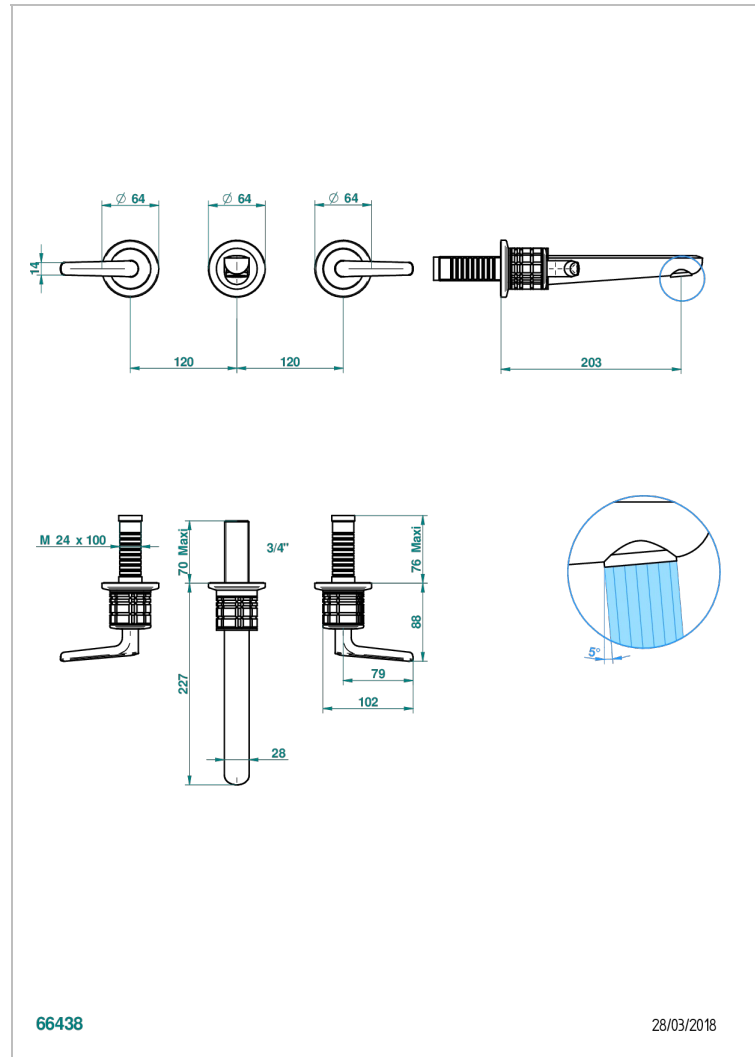

SYSTEM HOWLITE WITH LEVER

G9H-40GBUS

Garniture pour mélangeur de lavabo mural - bec goliath- standard américain

THG[®]
PARIS

CARACTERÍSTICAS

- System Howlite with lever
- Garniture pour mélangeur de lavabo mural - bec goliath- standard américain

PRODUCTOS RELACIONADOS

- Ref. G00-40AM/US Partie à encastrer pour mélangeur mural - version manettes- standard américain

ACABADOS DISPONIBLES

Bronce claro - D01
Cerámica negra mate - D30
Cobre viejo mate - H07
Cromo - A02
Cromo mate - C02
Dorado - F01