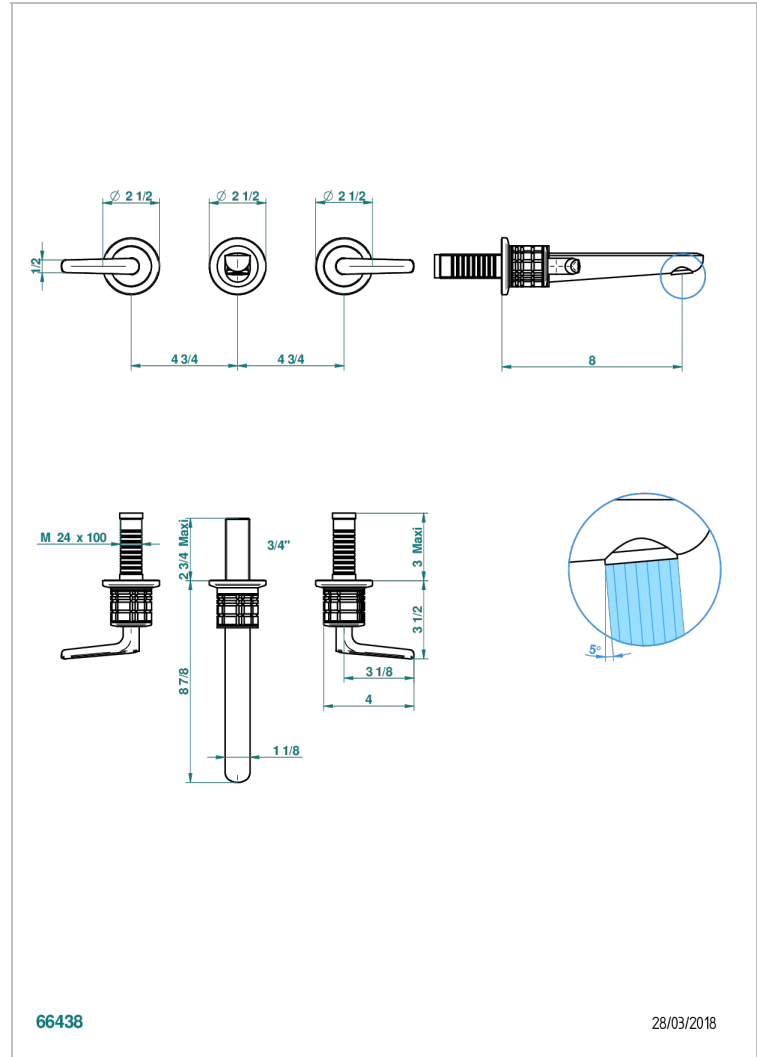

SYSTEM HOWLITE A MANETTES

G9H-40GBUS

Garniture pour mélangeur de lavabo mural - bec goliath- standard américain

THG[®]
PARIS

66438

28/03/2018

CARACTÉRISTIQUES

- System Howlite à manettes
- Garniture pour mélangeur de lavabo mural - bec goliath- standard américain

PRODUITS ASSOCIÉS

- Ref. G00-40AM/US Partie à encastrer pour mélangeur mural - version manettes- standard américain

FINITIONS DISPONIBLES

Bronze clair - D01
Chromé - A02
Chromé mat - C02
Doré brillant - F01
Doré mat - F07
Nickel brillant - B01