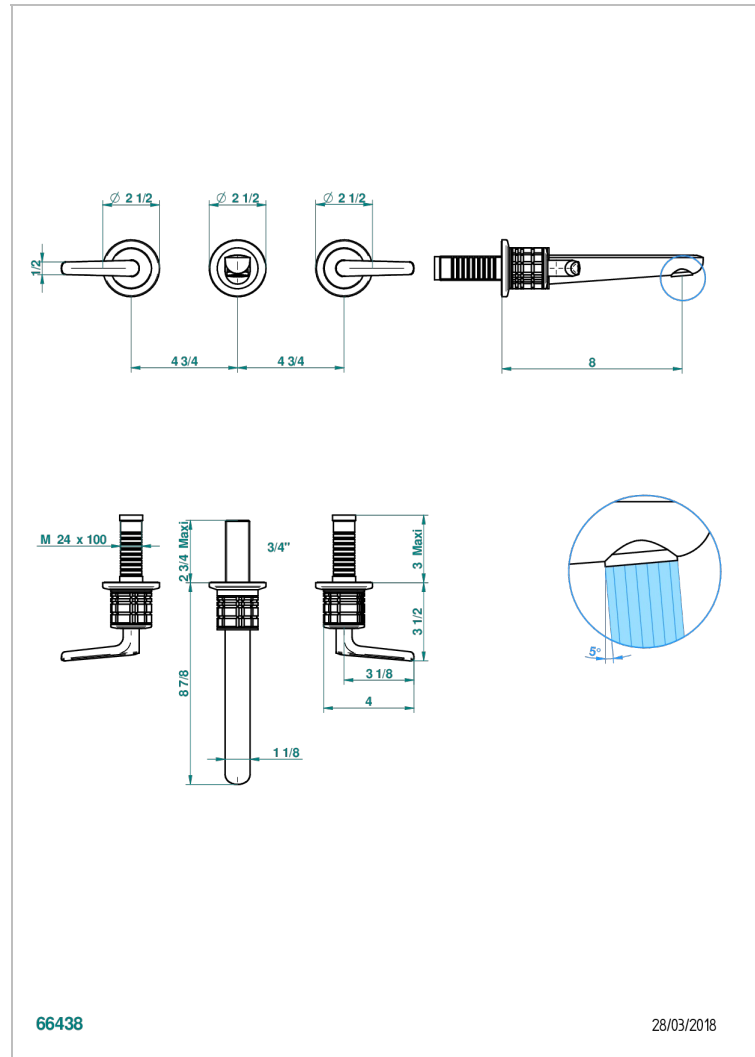

# SYSTEM HOWLITE WITH LEVER

G9H-40GBUS

Garniture pour mélangeur de lavabo mural - bec goliath- standard américain

THG<sup>®</sup>  
PARIS

## CARACTERÍSTICAS

- System Howlite with lever
- Garniture pour mélangeur de lavabo mural - bec goliath- standard américain

## PRODUCTOS RELACIONADOS

- Ref. G00-40AM/US Partie à encastrer pour mélangeur mural - version manettes- standard américain