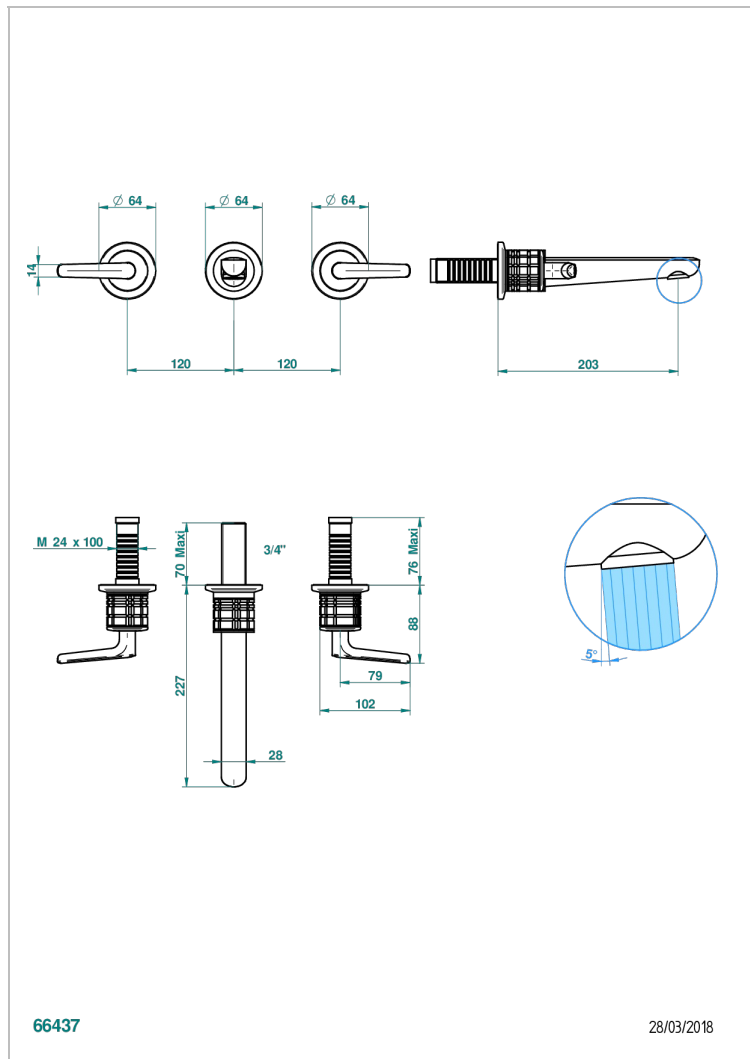

# SYSTEM SQUARED METAL WITH LEVER

G9F-40GBUS

Garniture pour mélangeur de lavabo mural - bec goliath- standard américain

THG<sup>®</sup>  
PARIS

66437

28/03/2018

## CARACTERÍSTICAS

- System Squared Metal with lever
- Garniture pour mélangeur de lavabo mural - bec goliath- standard américain

## PRODUCTOS RELACIONADOS

- Ref. G00-40AM/US Partie à encastrer pour mélangeur mural - version manettes- standard américain