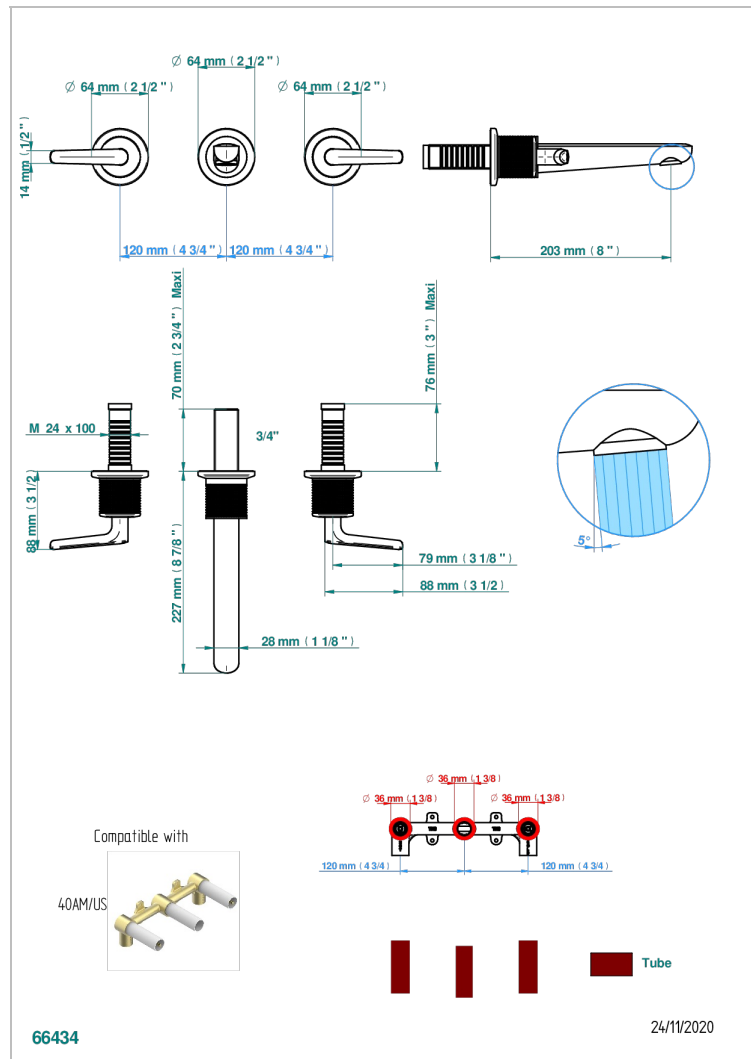

SYSTEM METAL DIAMANT A MANETTES

G9D-40GBUS

Garniture pour mélangeur de lavabo mural - bec goliath- standard américain

CARACTÉRISTIQUES

- System Métal Diamant à manettes
- Garniture pour mélangeur de lavabo mural - bec goliath- standard américain

PRODUITS ASSOCIÉS

- Ref. G00-40AM/US Partie à encastrer pour mélangeur mural - version manettes- standard américain

FINITIONS DISPONIBLES

Bronze clair - D01
Chromé - A02
Chromé insert doré - GA1
Chromé mat - C02
Doré brillant - F01
Doré mat - F07

Nickel brillant - B01
Nickel mat - C01
Noir mat céramique - D30
Or pâle - F30
Or pâle mat - F31
Pvd blush - H62

Pvd blush mat - H60
Pvd couleur bronze brown - F33
Pvd couleur bronze brown - mat - F34
Pvd couleur doré - H52
Pvd couleur doré mat - H53
Pvd couleur laiton - H49