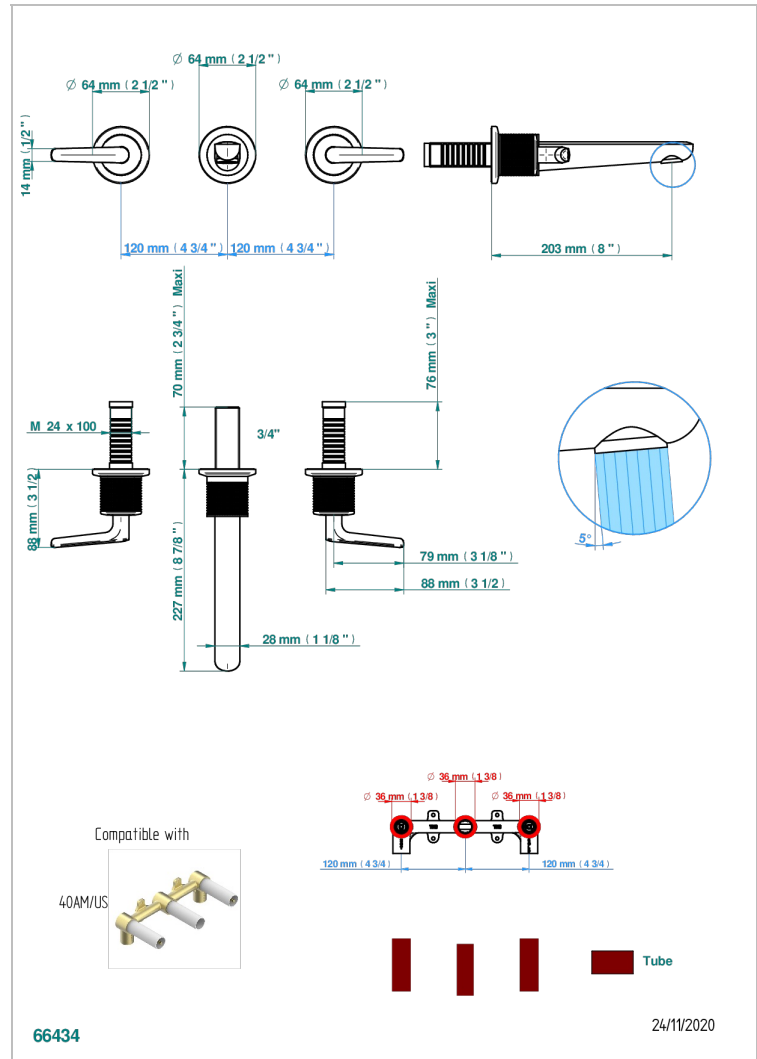

SYSTEM DIAMOND METAL WITH LEVER

G9D-40GBUS

Garniture pour mélangeur de lavabo mural - bec goliath- standard américain

THG[®]
PARIS

CARACTERÍSTICAS

- System Diamond Metal with lever
- Garniture pour mélangeur de lavabo mural - bec goliath- standard américain

PRODUCTOS RELACIONADOS

- Ref. G00-40AM/US Partie à encastrer pour mélangeur mural - version manettes- standard américain

ACABADOS DISPONIBLES

Bronce claro - D01
Cerámica negra mate - D30
Cobre viejo mate - H07
Cromo - A02
Cromo mate - C02
Dorado - F01