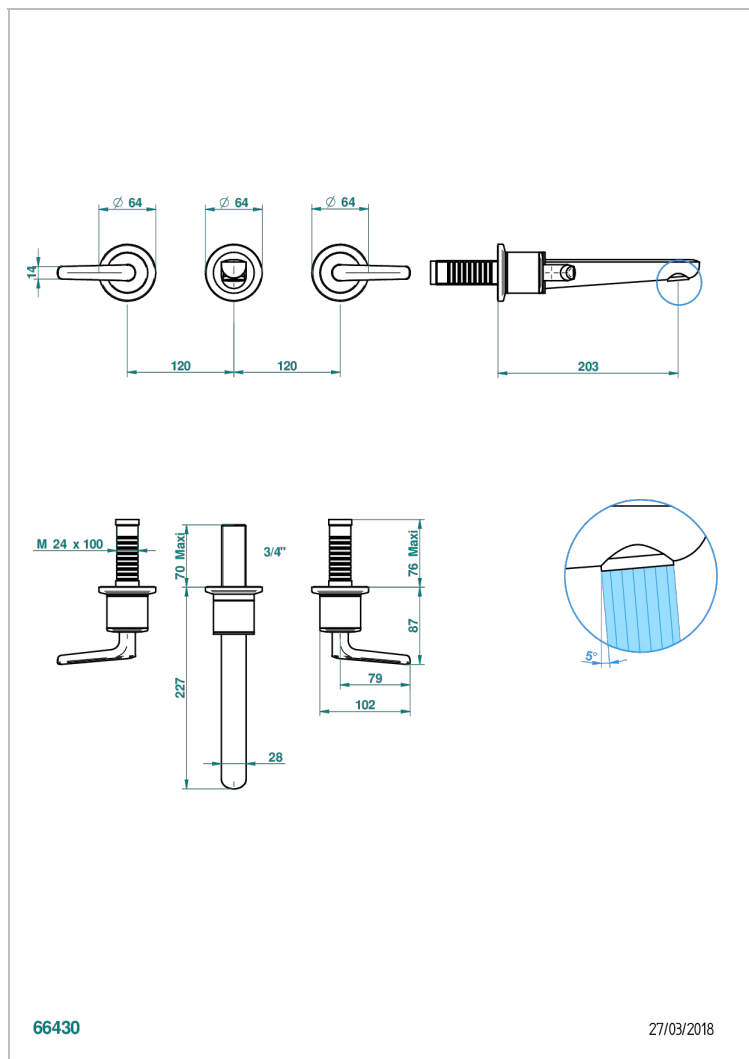

SYSTEM METAL LISSE A MANETTES

G9B-40GBUS

Garniture pour mélangeur de lavabo mural - bec goliath- standard américain

THG[®]
PARIS

CARACTÉRISTIQUES

- System Métal lisse à manettes
- Garniture pour mélangeur de lavabo mural - bec goliath- standard américain

PRODUITS ASSOCIÉS

- Ref. G00-40AM/US Partie à encastrer pour mélangeur mural - version manettes- standard américain

FINITIONS DISPONIBLES

Bronze clair - D01
Chromé - A02
Chromé insert doré - GA1
Chromé mat - C02
Doré brillant - F01
Doré mat - F07