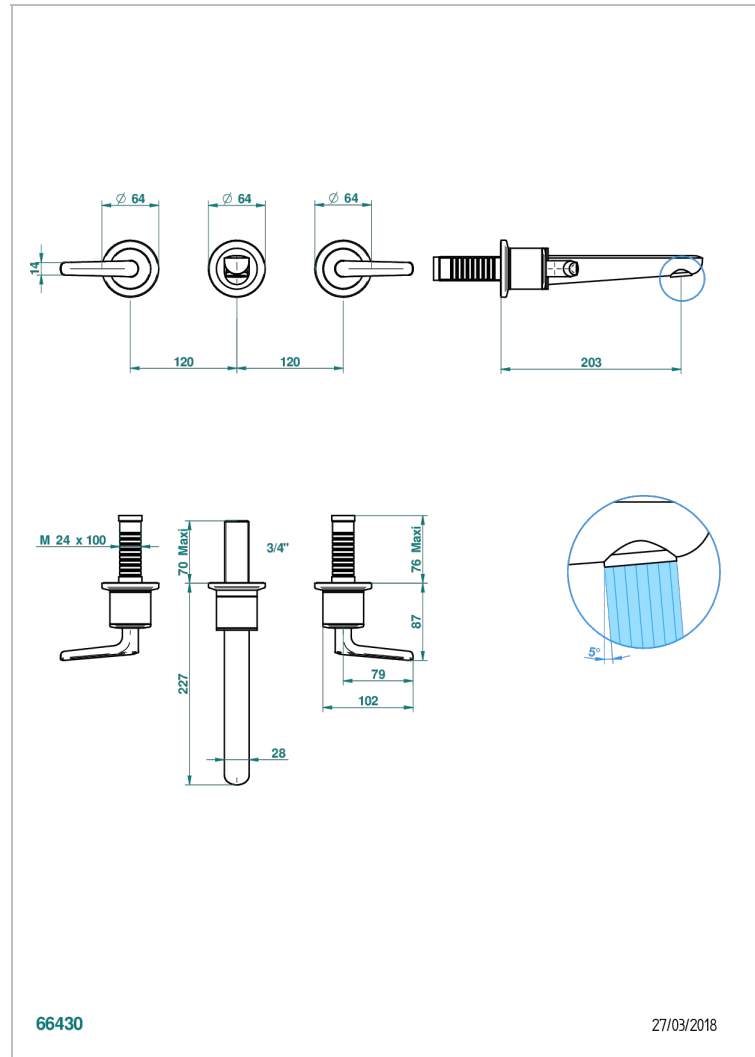

SYSTEM SMOOTH METAL WITH LEVER

G9B-40GBUS

Garniture pour mélangeur de lavabo mural - bec goliath- standard américain

THG[®]
PARIS

CARACTERÍSTICAS

- System Smooth Metal with lever
- Garniture pour mélangeur de lavabo mural - bec goliath- standard américain

PRODUCTOS RELACIONADOS

- Ref. G00-40AM/US Partie à encastrer pour mélangeur mural - version manettes- standard américain

ACABADOS DISPONIBLES

Bronce claro - D01
Cerámica negra mate - D30
Cobre viejo mate - H07
Cromo - A02
Cromo mate - C02
Dorado - F01