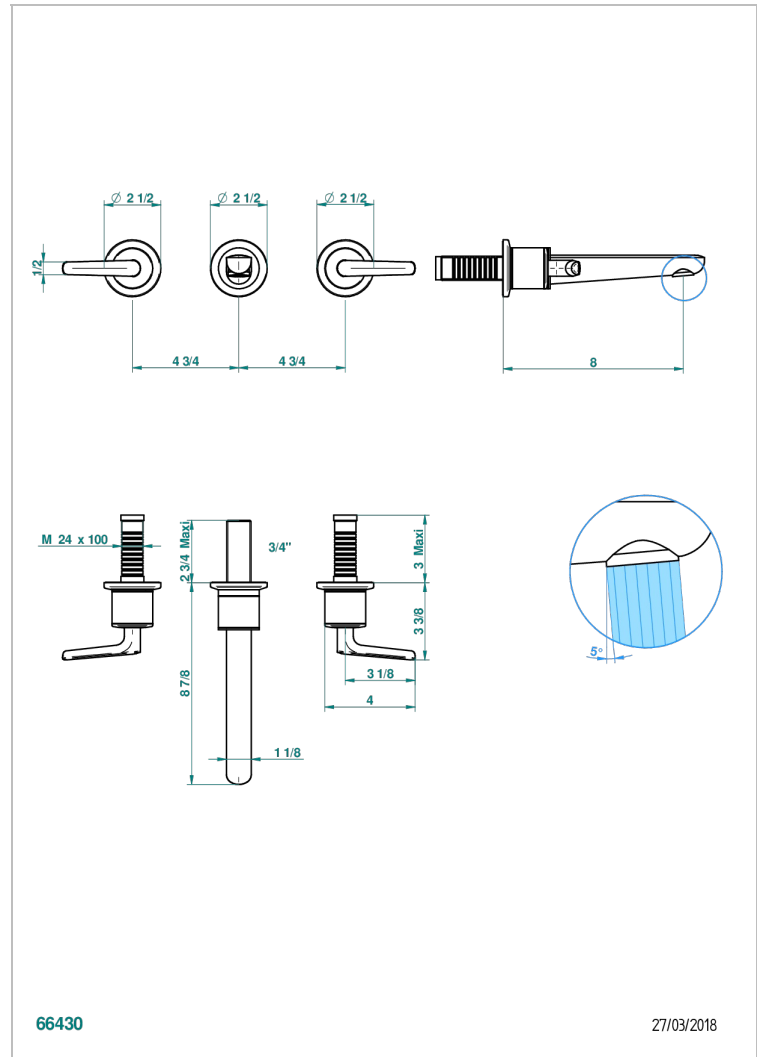

SYSTEM METAL LISSE A MANETTES

G9B-40GBUS

Garniture pour mélangeur de lavabo mural - bec goliath- standard américain

THG[®]
PARIS

66430

27/03/2018

CARACTÉRISTIQUES

- System Métal lisse à manettes
- Garniture pour mélangeur de lavabo mural - bec goliath- standard américain

PRODUITS ASSOCIÉS

- Ref. G00-40AM/US Partie à encastrer pour mélangeur mural - version manettes- standard américain

FINITIONS DISPONIBLES

Bronze clair - D01
Chromé - A02
Chromé insert doré - GA1
Chromé mat - C02
Doré brillant - F01
Doré mat - F07