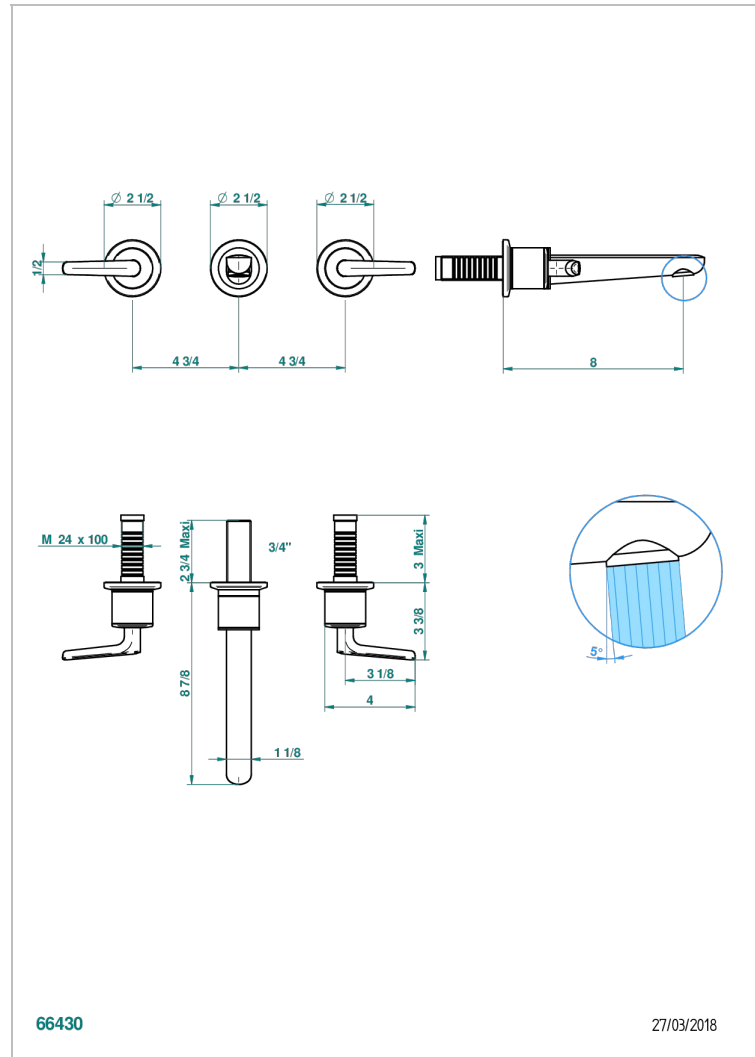

# SYSTEM SMOOTH METAL WITH LEVER

G9B-40GBUS

Garniture pour mélangeur de lavabo mural - bec goliath- standard américain

THG<sup>®</sup>  
PARIS

## CARACTERÍSTICAS

- System Smooth Metal with lever
- Garniture pour mélangeur de lavabo mural - bec goliath- standard américain

## PRODUCTOS RELACIONADOS

- Ref. G00-40AM/US Partie à encastrer pour mélangeur mural - version manettes- standard américain