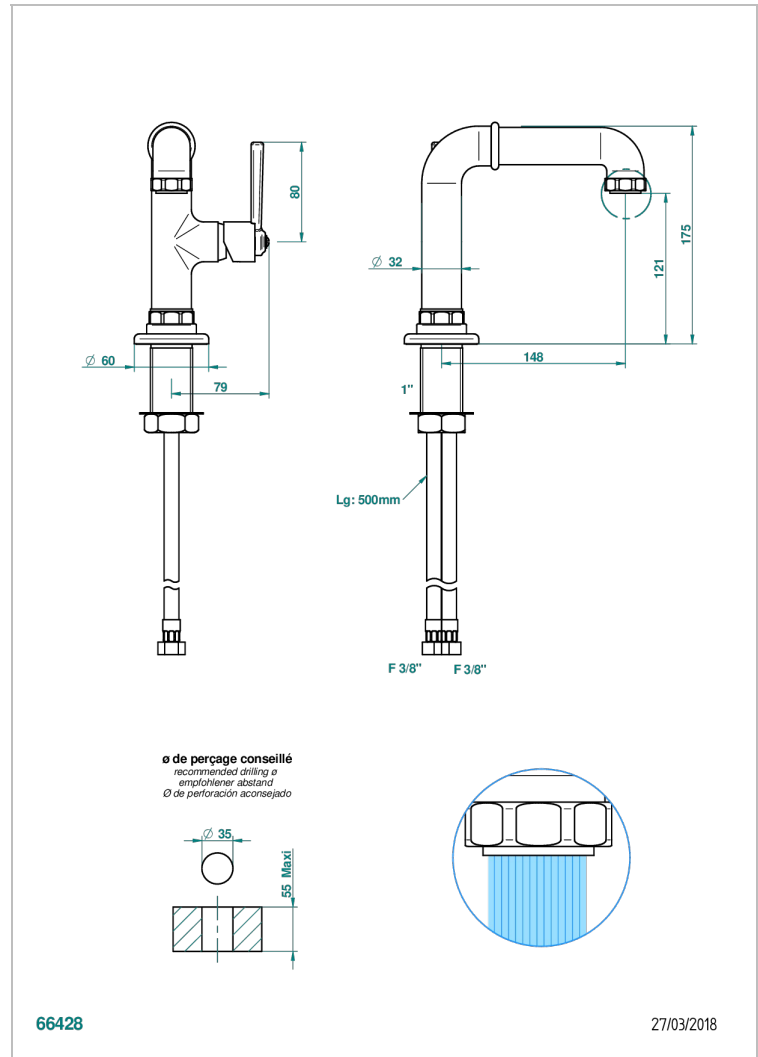

SAINT-GERMAIN CON MANETAS

G7D-6500SV

Monomando de lavabo sin vaciador

THG[®]
PARIS

CARACTERÍSTICAS

- ACS : 19ACCLY542

ESTÁNDAR

ACABADOS DISPONIBLES