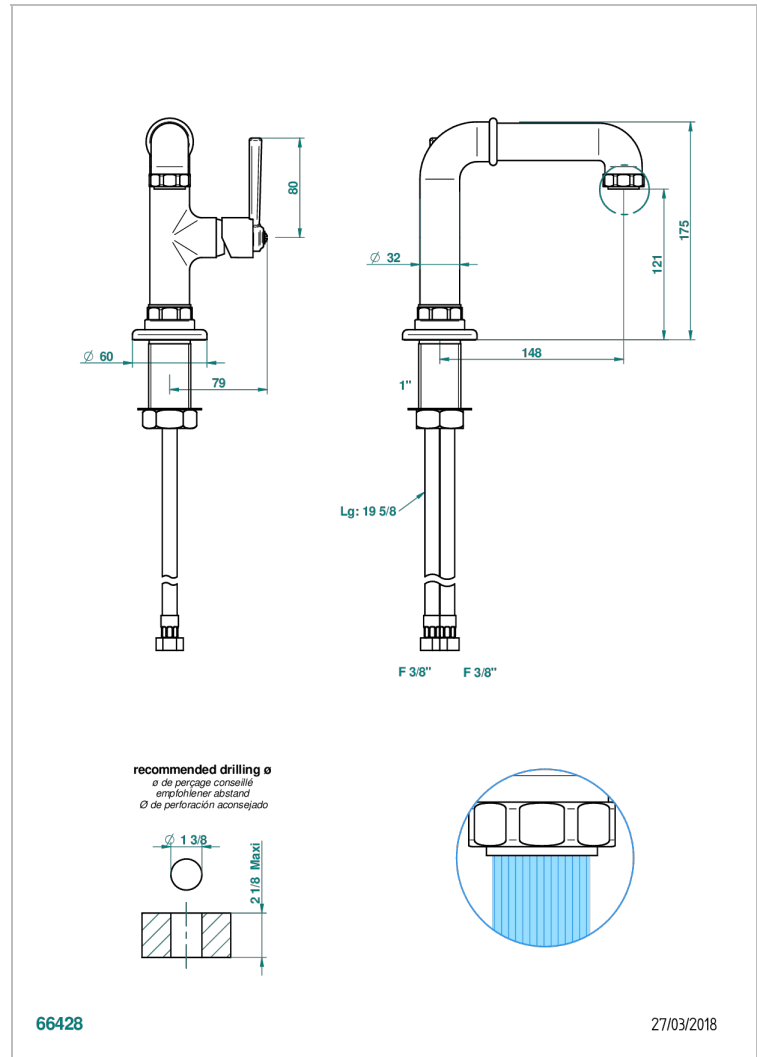

# SAINT-GERMAIN A MANETTES

G7D-6500SV

Mitigeur de lavabo monotrou sans vidage

THG<sup>®</sup>  
PARIS