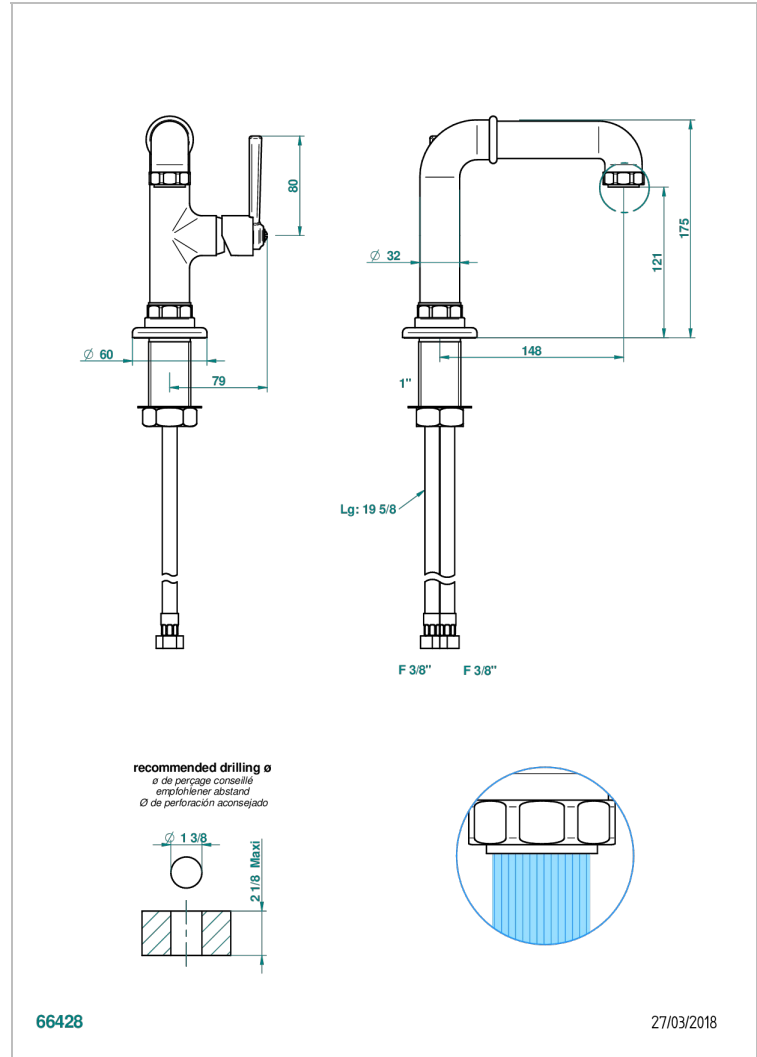

SAINT-GERMAIN CON MANETAS

G7D-6500SV

Monomando de lavabo sin vaciador

THG[®]
PARIS

CARACTERÍSTICAS

- ACS : 19ACCLY542

ESTÁNDAR

ACABADOS DISPONIBLES