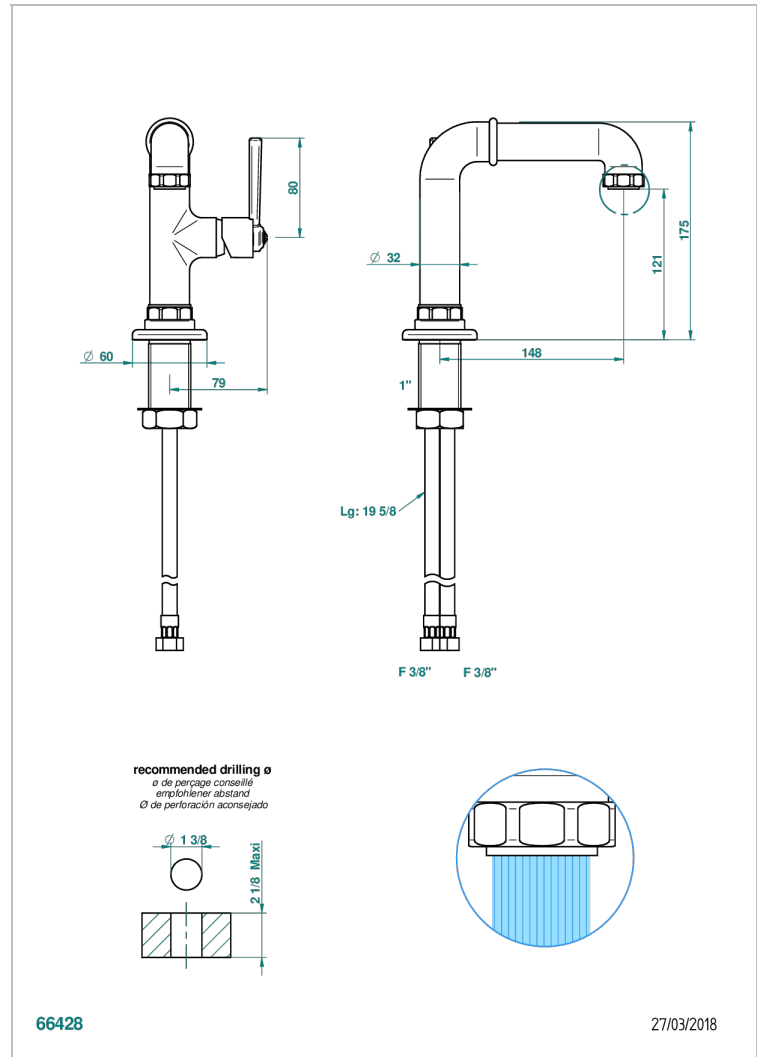

SAINT-GERMAIN A MANETTES

G7D-6500SV

Mitigeur de lavabo monotrou sans vidage

THG[®]
PARIS

CARACTÉRISTIQUES

- ACS : 19ACCLY542

CERTIFICATIONS

FINITIONS DISPONIBLES