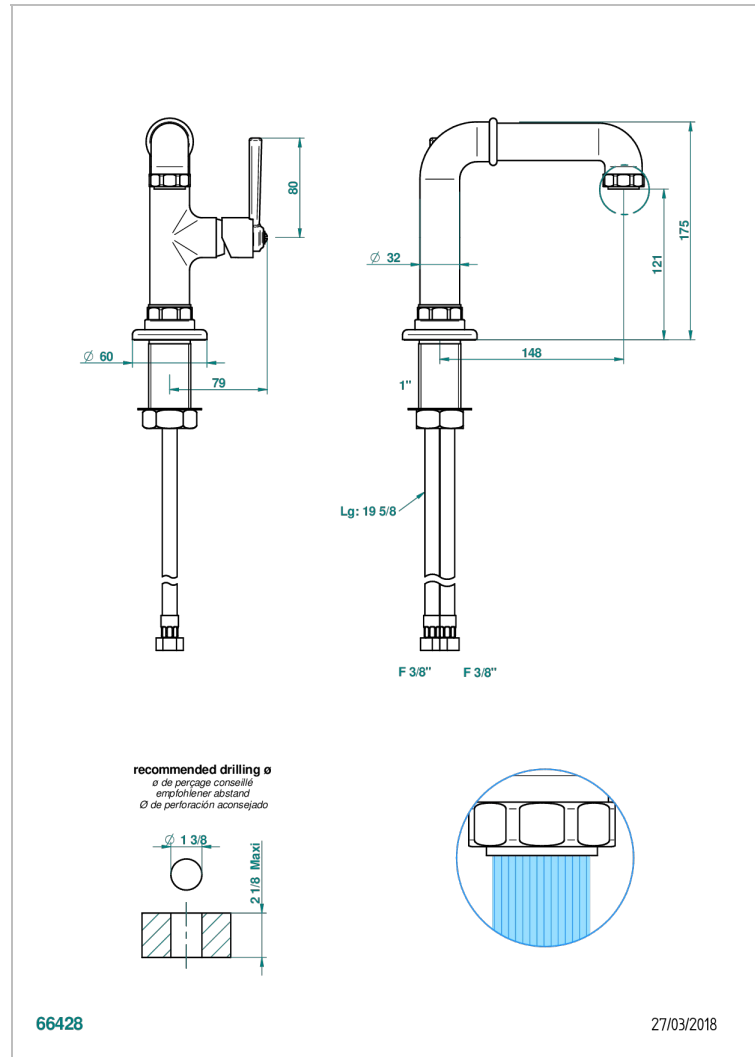

# SAINT-GERMAIN A MANETTES

G7D-6500SV

Mitigeur de lavabo monotrou sans vidage

THG<sup>®</sup>  
PARIS