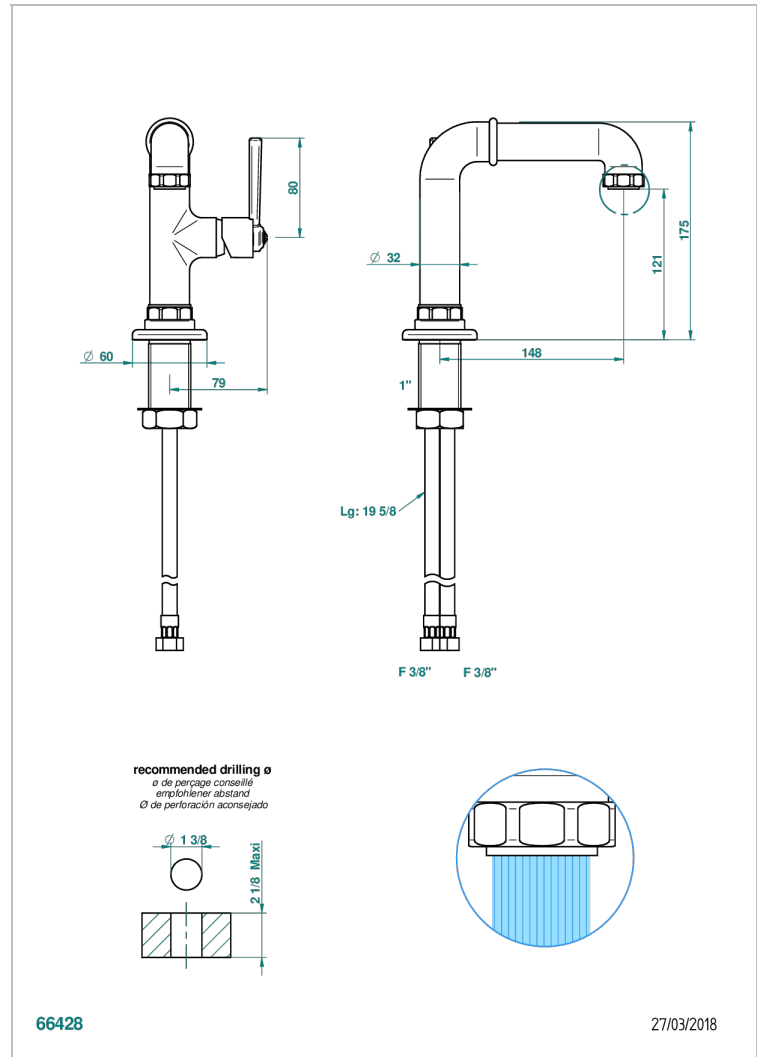

SAINT-GERMAIN MIT HEBEL

G7D-6500SV

Waschtisch-einhebelmischer ohne ablaufgarnitur

THG[®]
PARIS

EIGENSCHAFTEN

- ACS : 19ACCLY542

ZERTIFIZIERUNGEN

VERFÜGBARE OBERFLÄCHEN