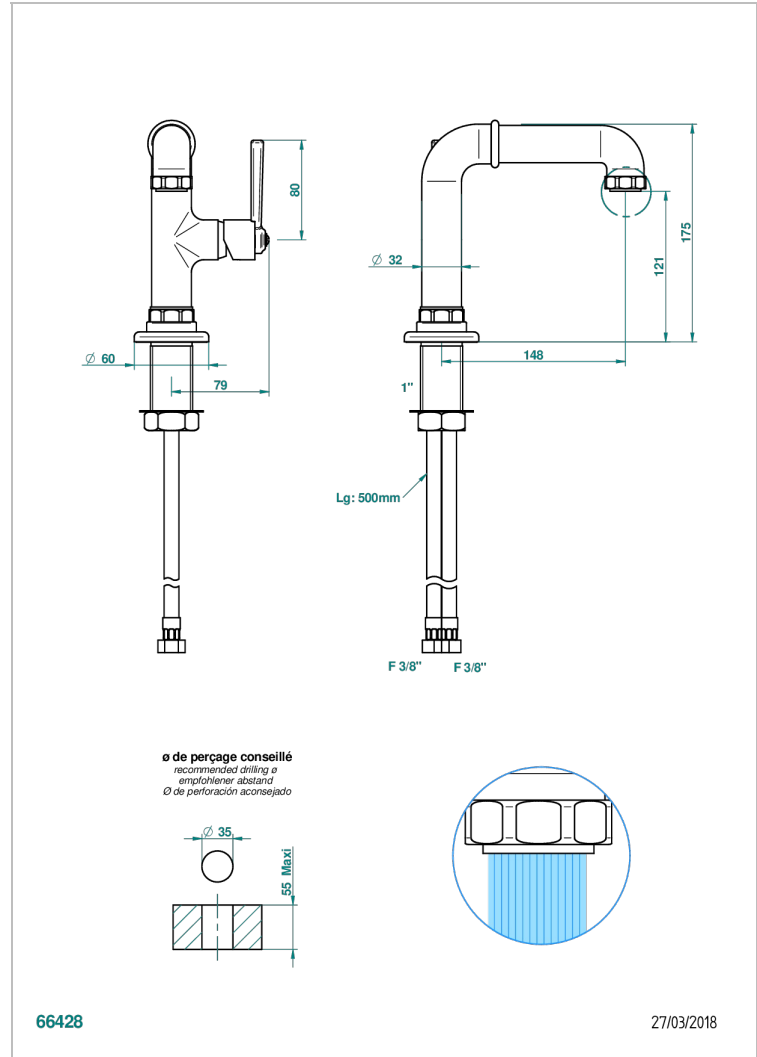

SAINT GERMAIN С РУКОЯТКАМИ

G7D-6500SV

Смеситель для раковины однорычажный без донного клапана

THG[®]
PARIS

ХАРАКТЕРИСТИКИ

- ACS : 19ACCLY542

СТАНДАРТЫ

ДОСТУПНЫЕ ВАРИАНТЫ ПОКРЫТИЙ