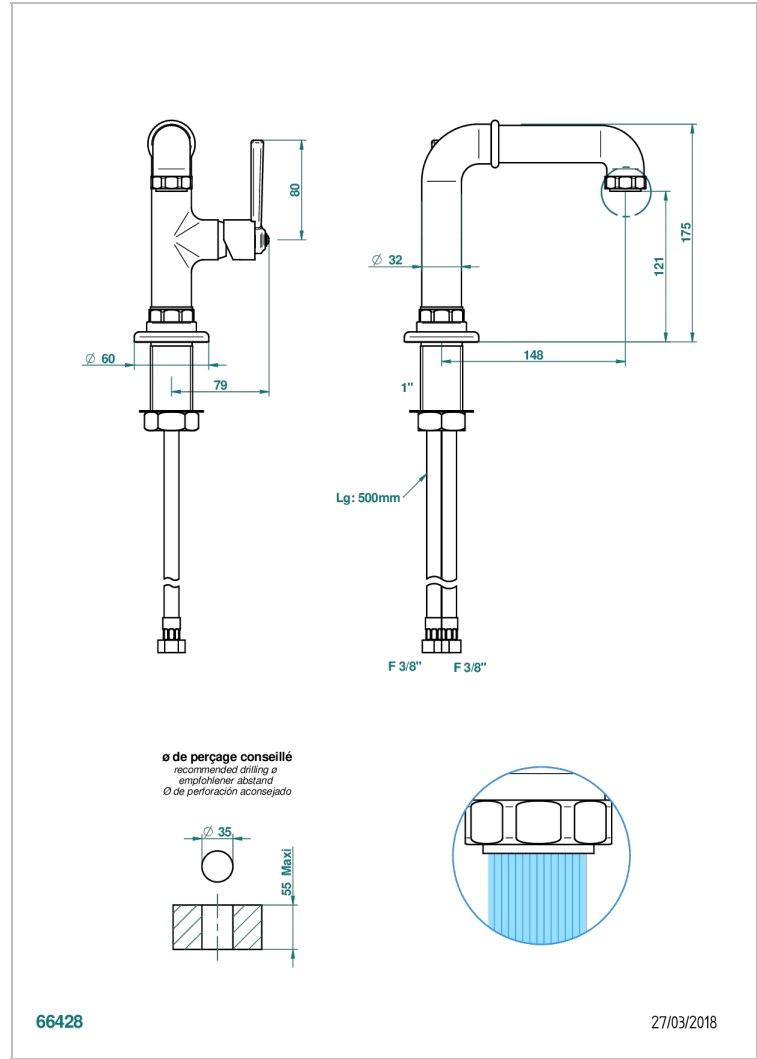

# SAINT-GERMAIN CON MANETAS

G7D-6500SV

Monomando de lavabo sin vaciador

THG<sup>®</sup>  
PARIS