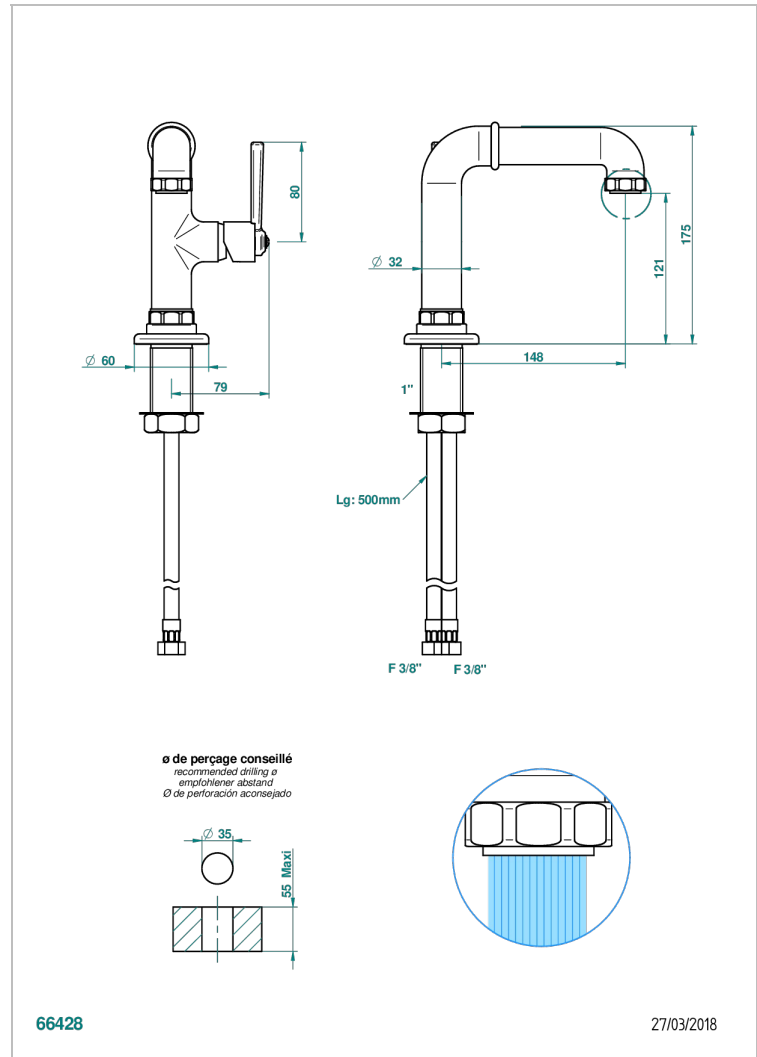

SAINT-GERMAIN MIT HEBEL

G7D-6500SV

Waschtisch-einhebelmischer ohne ablaufgarnitur

THG[®]
PARIS

EIGENSCHAFTEN

- ACS : 19ACCLY542

ZERTIFIZIERUNGEN

VERFÜGBARE OBERFLÄCHEN