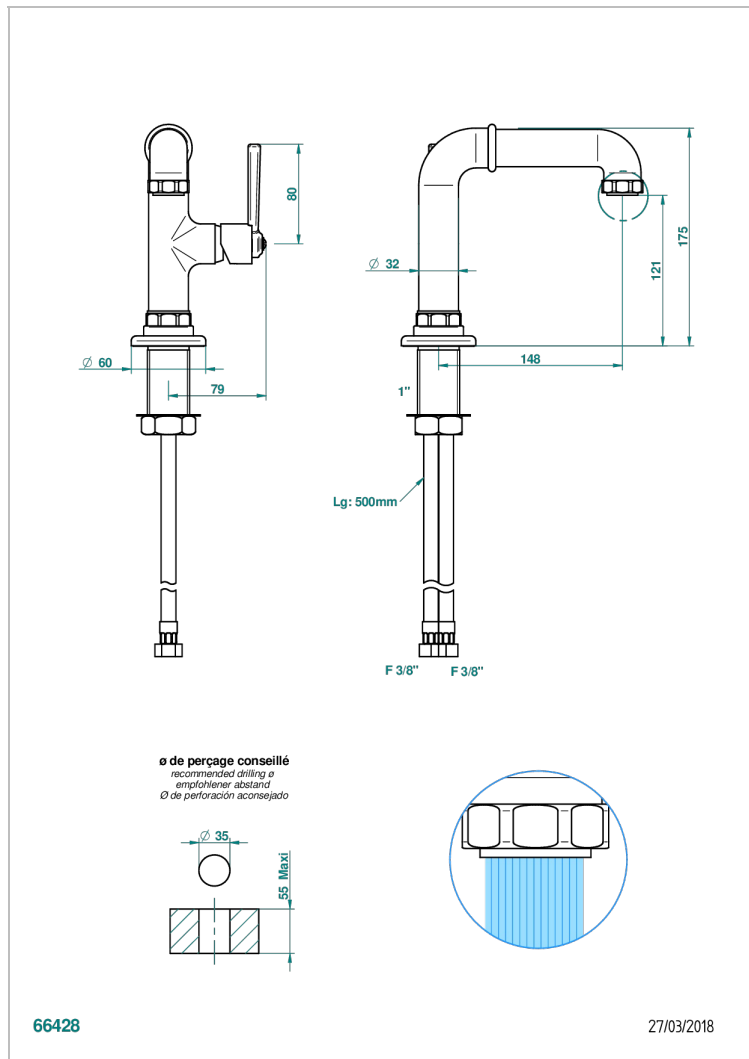

SAINT-GERMAIN WITH LEVER

G7D-6500SV

单孔台盆温控龙头，无下水器

THG[®]
PARIS

特色

- ACS : 19ACCLY542

标准

可选饰面