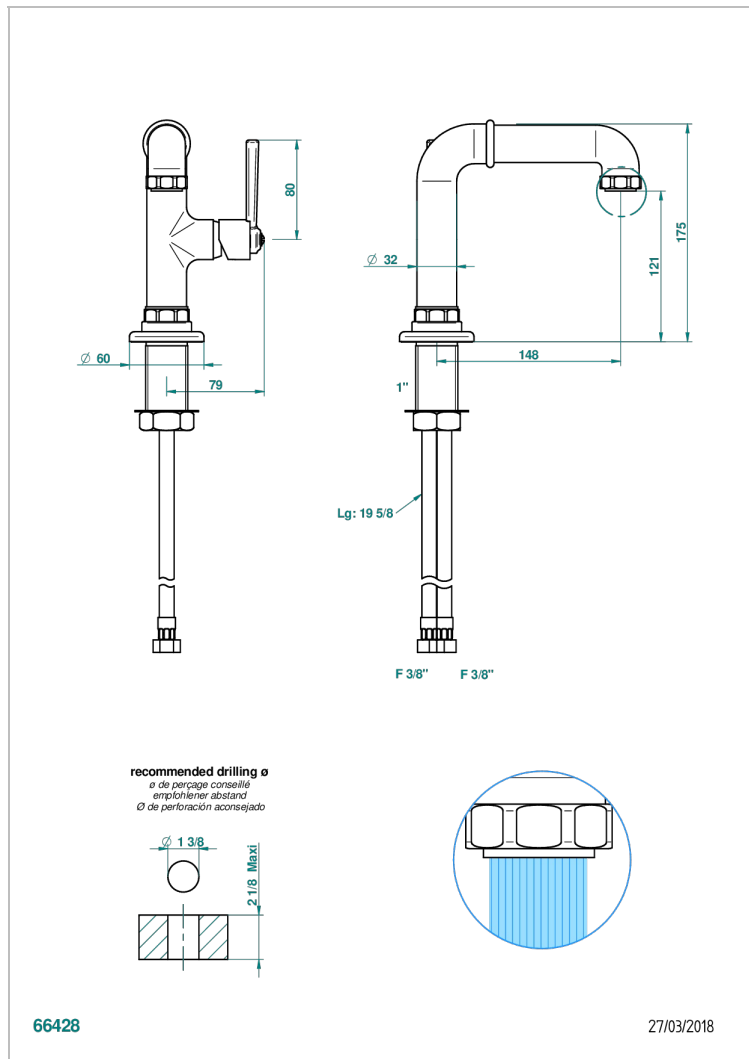

# SAINT GERMAIN С РУКОЯТКАМИ

G7D-6500SV

Смеситель для раковины однорычажный без донного клапана

THG<sup>®</sup>  
PARIS