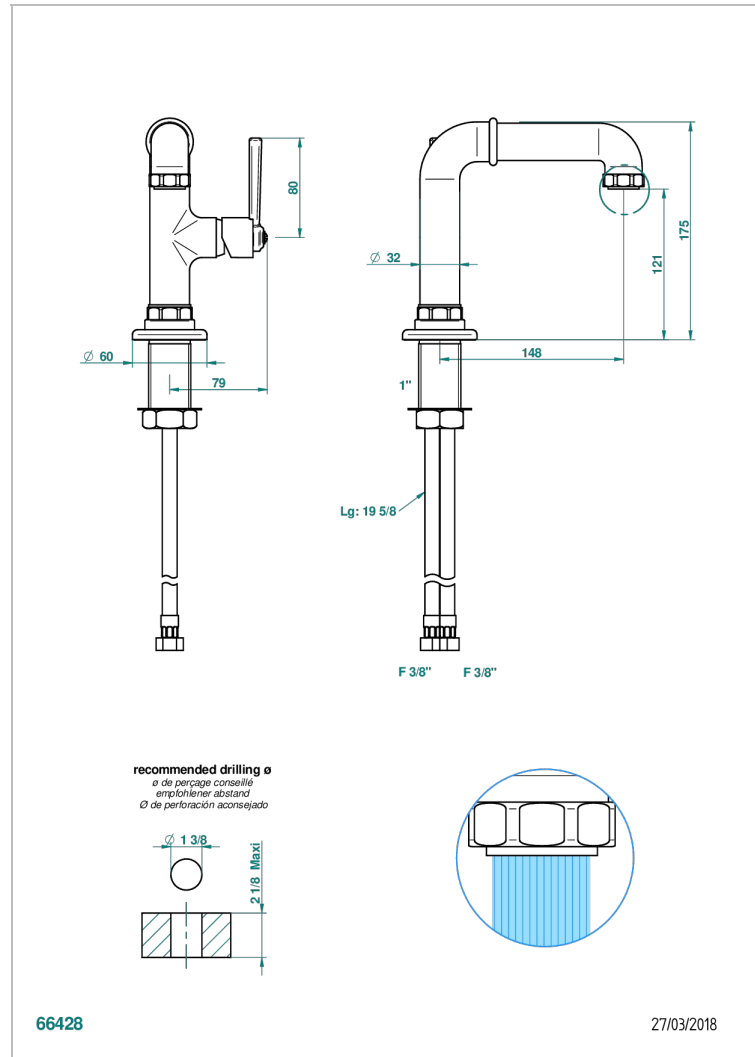

SAINT-GERMAIN A MANETTES

G7D-6500SV

Mitigeur de lavabo monotrou sans vidage

THG[®]
PARIS

CARACTÉRISTIQUES

- ACS : 19ACCLY542

CERTIFICATIONS

FINITIONS DISPONIBLES