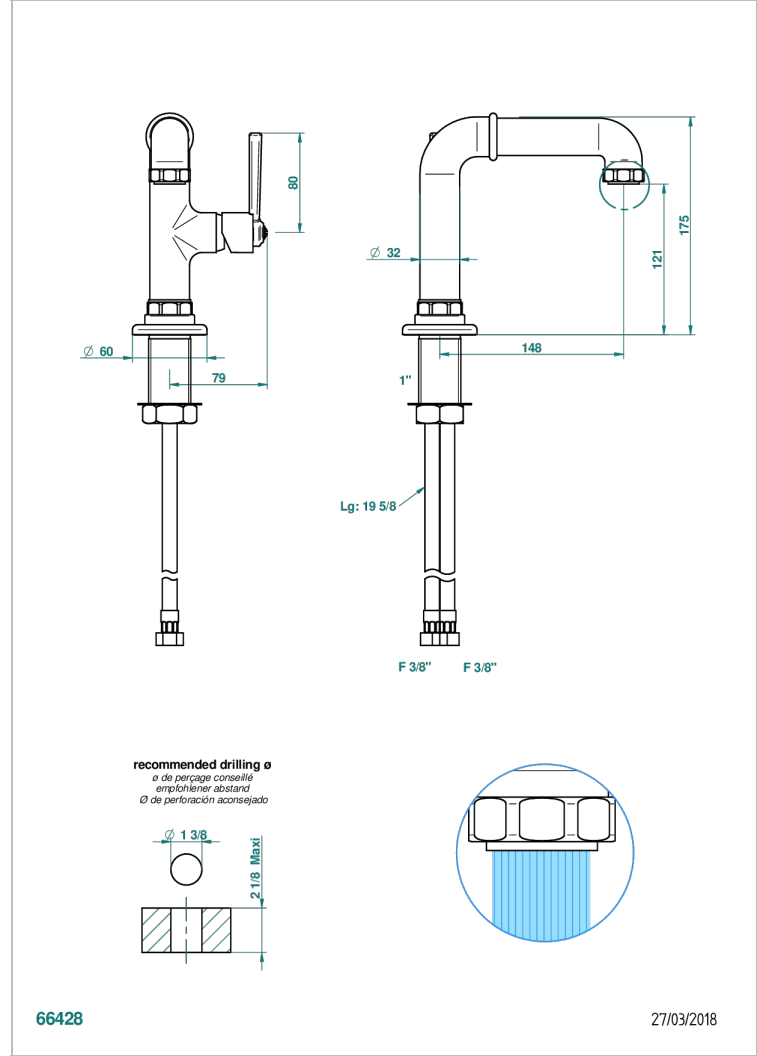

# SAINT-GERMAIN CON MANETAS

G7D-6500SV

Monomando de lavabo sin vaciador

THG<sup>®</sup>  
PARIS

## CARACTERÍSTICAS

- ACS : 19ACCLY542