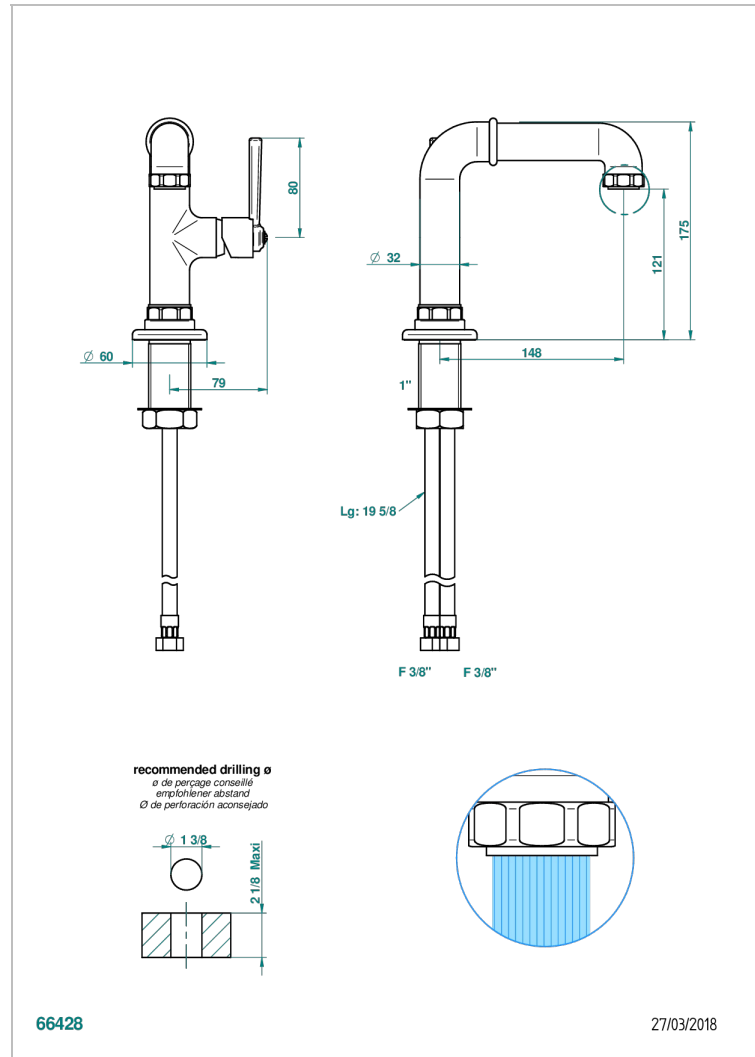

SAINT-GERMAIN MIT HEBEL

G7D-6500SV

Waschtisch-einhebelmischer ohne ablaufgarnitur

THG[®]
PARIS

EIGENSCHAFTEN

- ACS : 19ACCLY542

ZERTIFIZIERUNGEN

VERFÜGBARE OBERFLÄCHEN