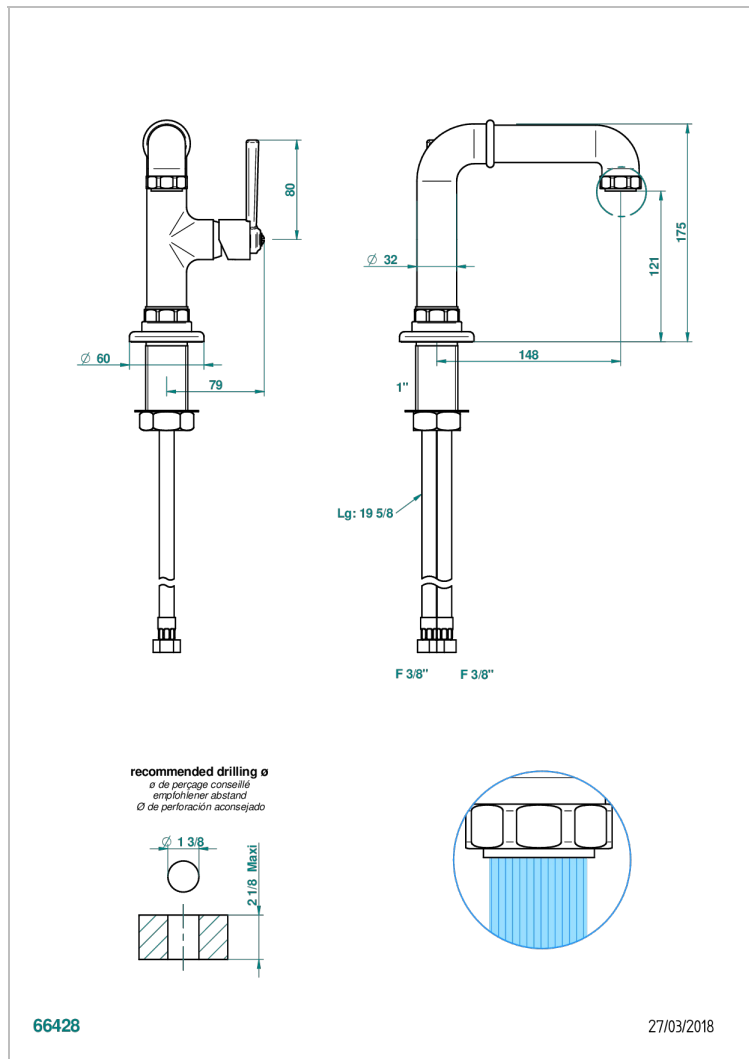

SAINT-GERMAIN WITH LEVER

G7D-6500SV

单孔台盆温控龙头，无下水器

THG[®]
PARIS

特色

- ACS : 19ACCLY542

标准

可选饰面