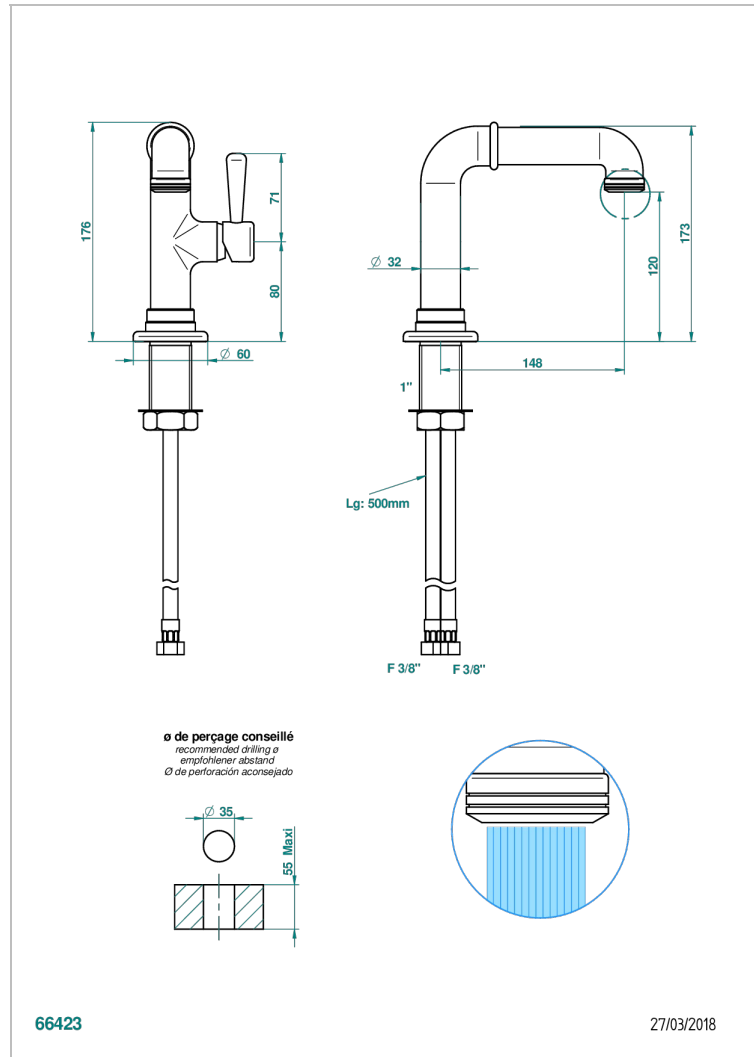

# BEAUBOURG CON MANETAS

G7B-6500SV

Monomando de lavabo sin vaciador

THG<sup>®</sup>  
PARIS