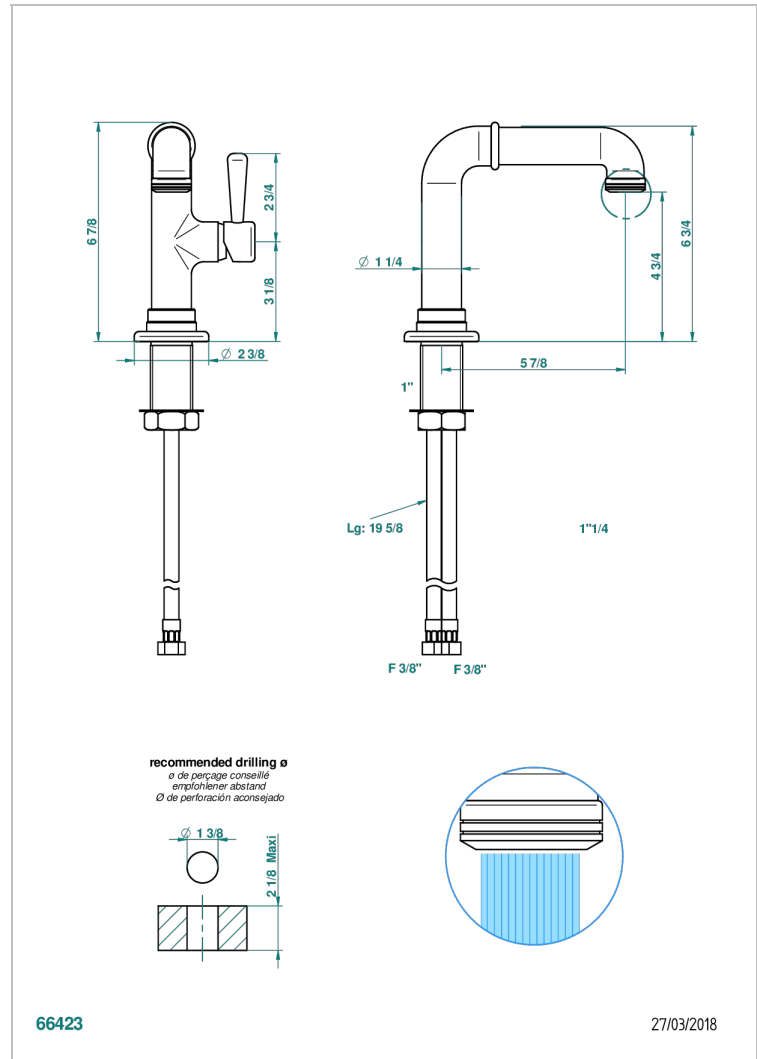

BEAUBOURG A MANETTES

G7B-6500SV

Mitigeur de lavabo monotrou sans vidage

THG[®]
PARIS

CARACTÉRISTIQUES

- ACS : 19ACCLY542

CERTIFICATIONS

FINITIONS DISPONIBLES