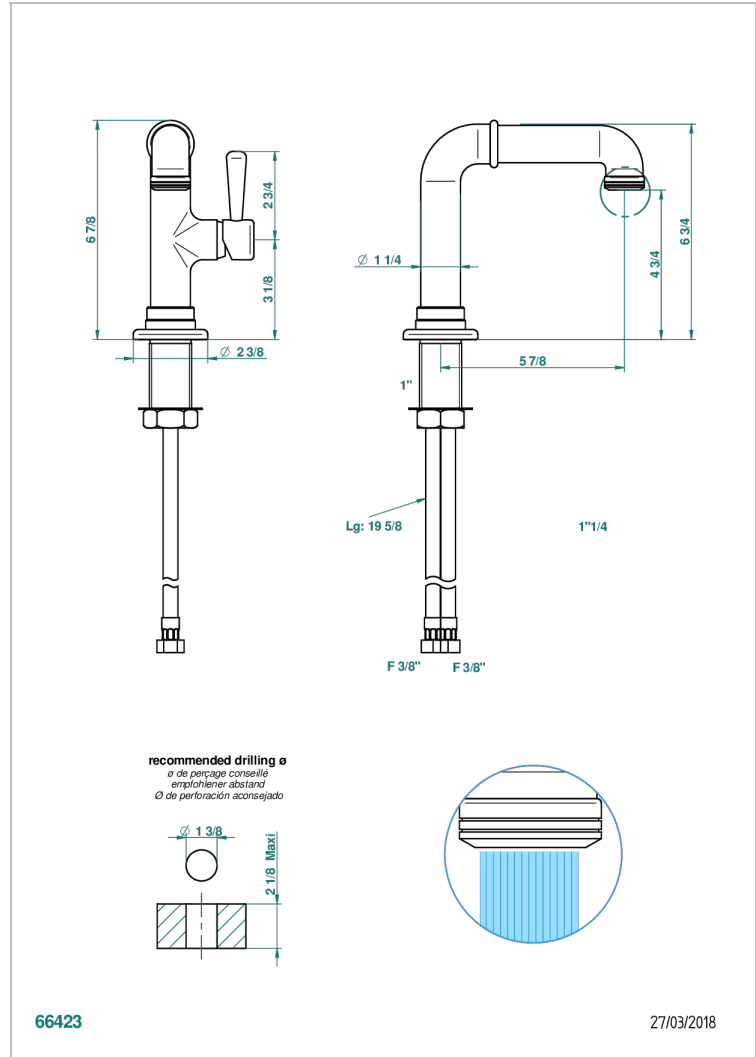

BEAUBOURG CON MANETAS

G7B-6500SV

Monomando de lavabo sin vaciador

THG[®]
PARIS

CARACTERÍSTICAS

- ACS : 19ACCLY542

ESTÁNDAR

ACABADOS DISPONIBLES