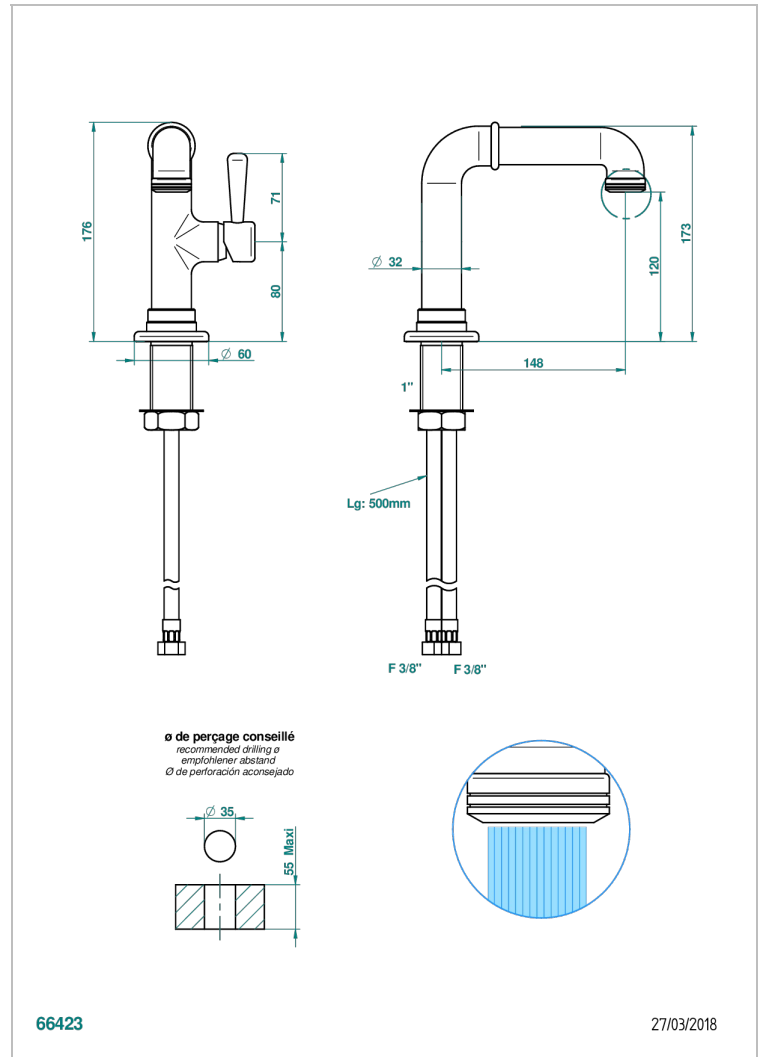

# BEAUBOURG A MANETTES

G7B-6500SV

Mitigeur de lavabo monotrou sans vidage

THG<sup>®</sup>  
PARIS